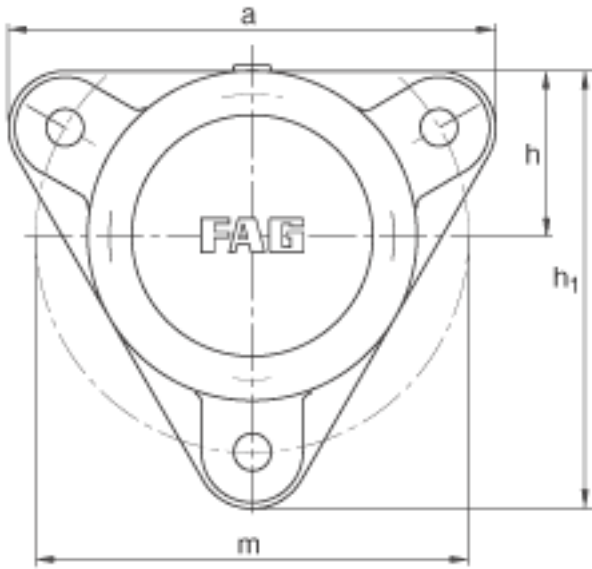

参考资料:<http://www.sozhou.com/p/3670b02a.html>