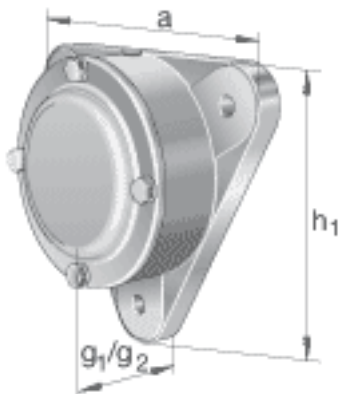

FAG F513-WA-L + 2213K参数

尺寸	d_1	60	mm	-
	a	219	mm	-
	h_1	198	mm	-
	g_1	83	mm	-
	c	16	mm	-
	D	120	mm	-
	g_3	6	mm	-
	g_4	24	mm	-
	h	75	mm	-
	m	190	mm	-
	s	M12		-
	s	12.7	mm	-
	a x b x l	8 x 6.5 x 230	mm	毡条
说明		1		数量, 毡条
		2213K		型号, 轴承
其他		H313		质量, 紧定套
说明		FE120/2		型号, 定位圈
		1		数量, 定位圈
重量		5400	g	质量, 轴承座
说明		F513-WA-L		型号, 轴承座

FAG F513-WA-L + 2213K图片