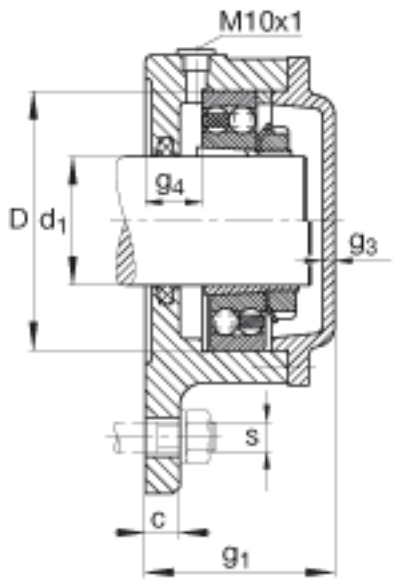

FAG F513-WA-L + 2213K参数

尺寸	d_1	60	mm	-
	a	219	mm	-
	h_1	198	mm	-
	g_1	83	mm	-
	c	16	mm	-
	D	120	mm	-
	g_3	6	mm	-
	g_4	24	mm	-
	h	75	mm	-
	m	190	mm	-
	s	M12		-
	s	12.7	mm	-
	a x b x l	8 x 6.5 x 230	mm	毡条
说明		1		数量, 毡条
		2213K		型号, 轴承
其他		H313		质量, 紧定套
说明		FE120/2		型号, 定位圈
		1		数量, 定位圈
重量		5400	g	质量, 轴承座
说明		F513-WA-L		型号, 轴承座

FAG F513-WA-L + 2213K图片

参考资料:<http://www.sozhou.com/p/3670b02a.html>