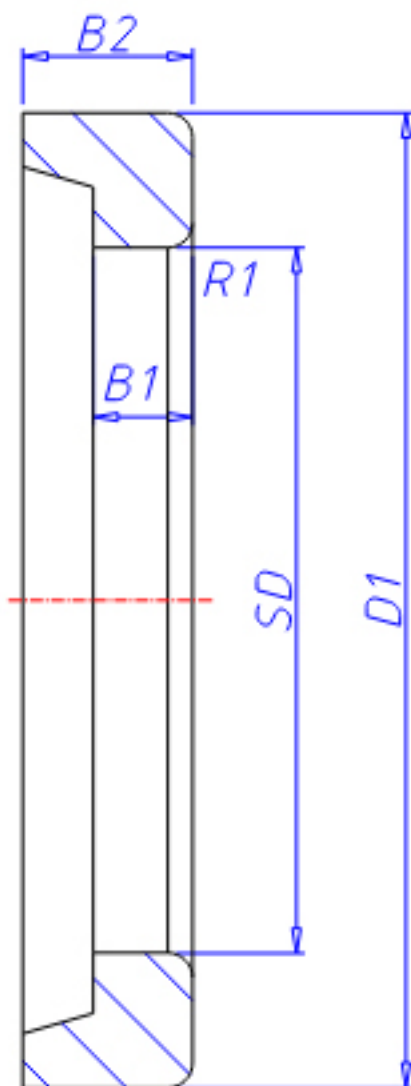

NTN HJ2310E参数

尺寸	SD	50	mm	-
	D1	71.4	mm	-
	B1	8	mm	-
	B2	14.5	mm	-
	R1	2.0	mm	-
型号	ORDER	HJ2310E		型号
重量	MASS	150	g	重量

NTN HJ2310E图片

参考资料:<http://www.sozhou.com/p/36725e40.html>