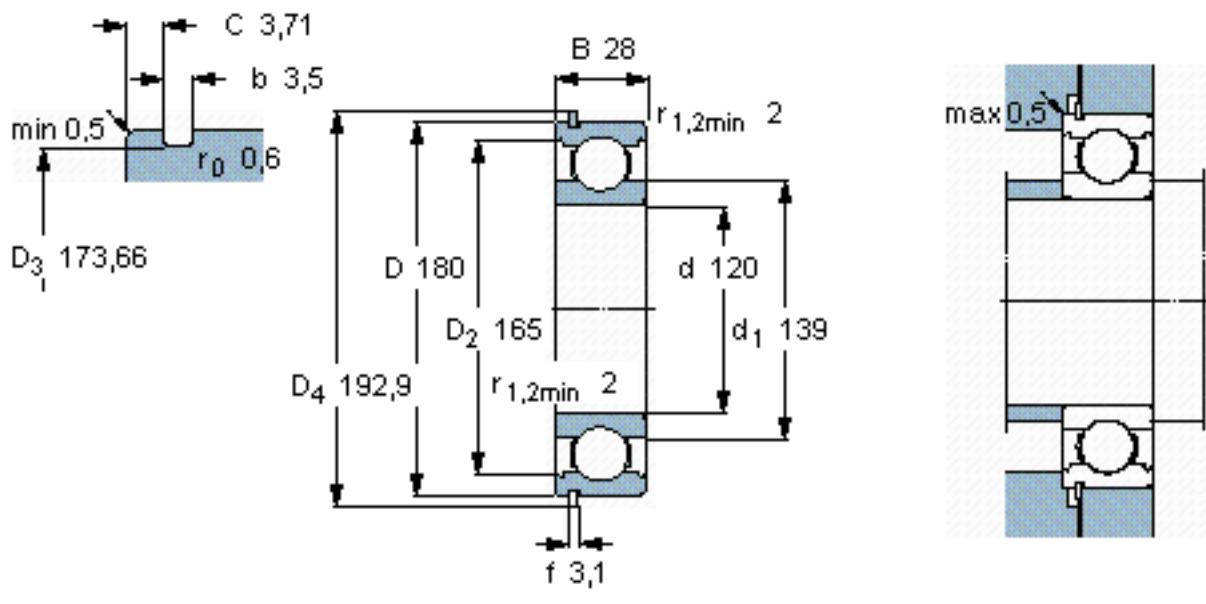

SKF 6024 NR *参数

主要尺寸	d	120	mm	-
	D	180	mm	-
	B	28	mm	-
基本额定载荷	C	88400	N	动载荷
	C_0	80000	N	静载荷
疲劳载荷极限	P_u	2750	N	-
额定转速	参考转速	7500	r/min	-
	极限转速	4800	r/min	-
重量	重量	2050	g	-
型号	* SKF 探索者轴承	6024 NR *	-	-
	* SKF 探索者轴承	SP 180	-	-

SKF 6024 NR *图片

参考资料:<http://www.sozhou.com/p/367b3588.html>