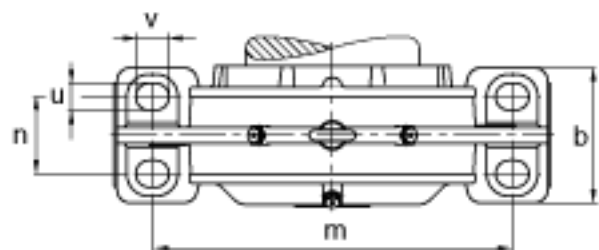

参考资料:<http://www.sozhou.com/p/367e38c1.html>