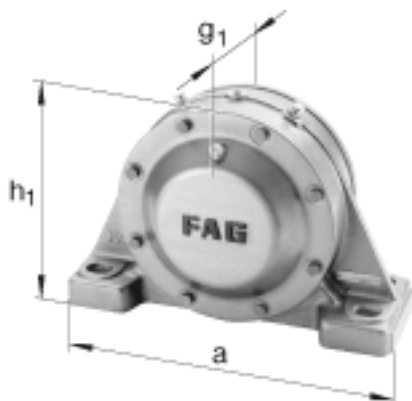

FAG BND3068-Z-Y-AF-S参数

说明	s_2	8		数量	
		23068		型号, 轴承	
重量	m_1	300000	g	质量, 轴承座	
说明		BND3068		型号, 轴承座	
尺寸	d	340	mm	-	
	a	900	mm	-	
	h_1	630	mm	-	
	g_1	276	mm	-	
	b	270	mm	-	
	c	95	mm	-	
	D	520	mm	-	
	d_z	360	mm	-	
	g	160	mm	-	
	g_4	132	mm	-	
	h	315	mm	-	
	m	770	mm	-	
	n	170	mm	-	
	s	M36		-	
	说明	s_2	M20		-
尺寸	u	42	mm	-	
	v	52	mm	-	
	t	565	mm	-	

FAG BND3068-Z-Y-AF-S图片