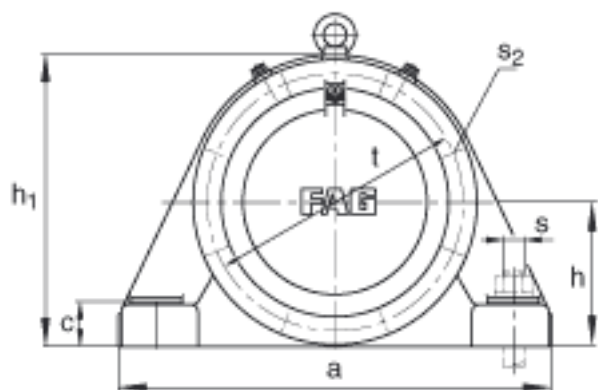

参考资料:<http://www.sozhou.com/p/367e38c1.html>