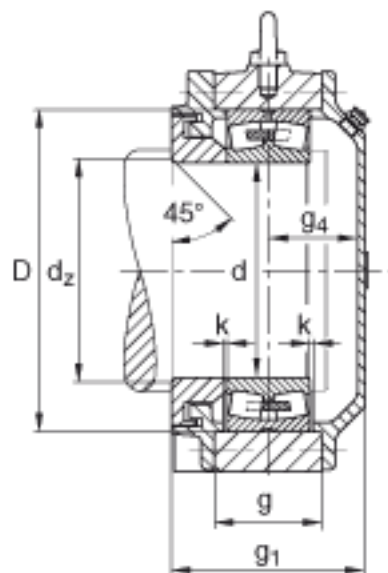

FAG BND3068-Z-Y-AF-S参数

说明	s_2	8		数量
		23068		型号, 轴承
重量	m_1	300000	g	质量, 轴承座
说明		BND3068		型号, 轴承座
尺寸	d	340	mm	-
	a	900	mm	-
	h_1	630	mm	-
	g_1	276	mm	-
	b	270	mm	-
	c	95	mm	-
	D	520	mm	-
	d_z	360	mm	-
	g	160	mm	-
	g_4	132	mm	-
	h	315	mm	-
	m	770	mm	-
	n	170	mm	-
	s	M36		-
	说明	s_2	M20	
尺寸	u	42	mm	-
	v	52	mm	-
	t	565	mm	-

FAG BND3068-Z-Y-AF-S图片

参考资料:<http://www.sozhou.com/p/367e38c1.html>