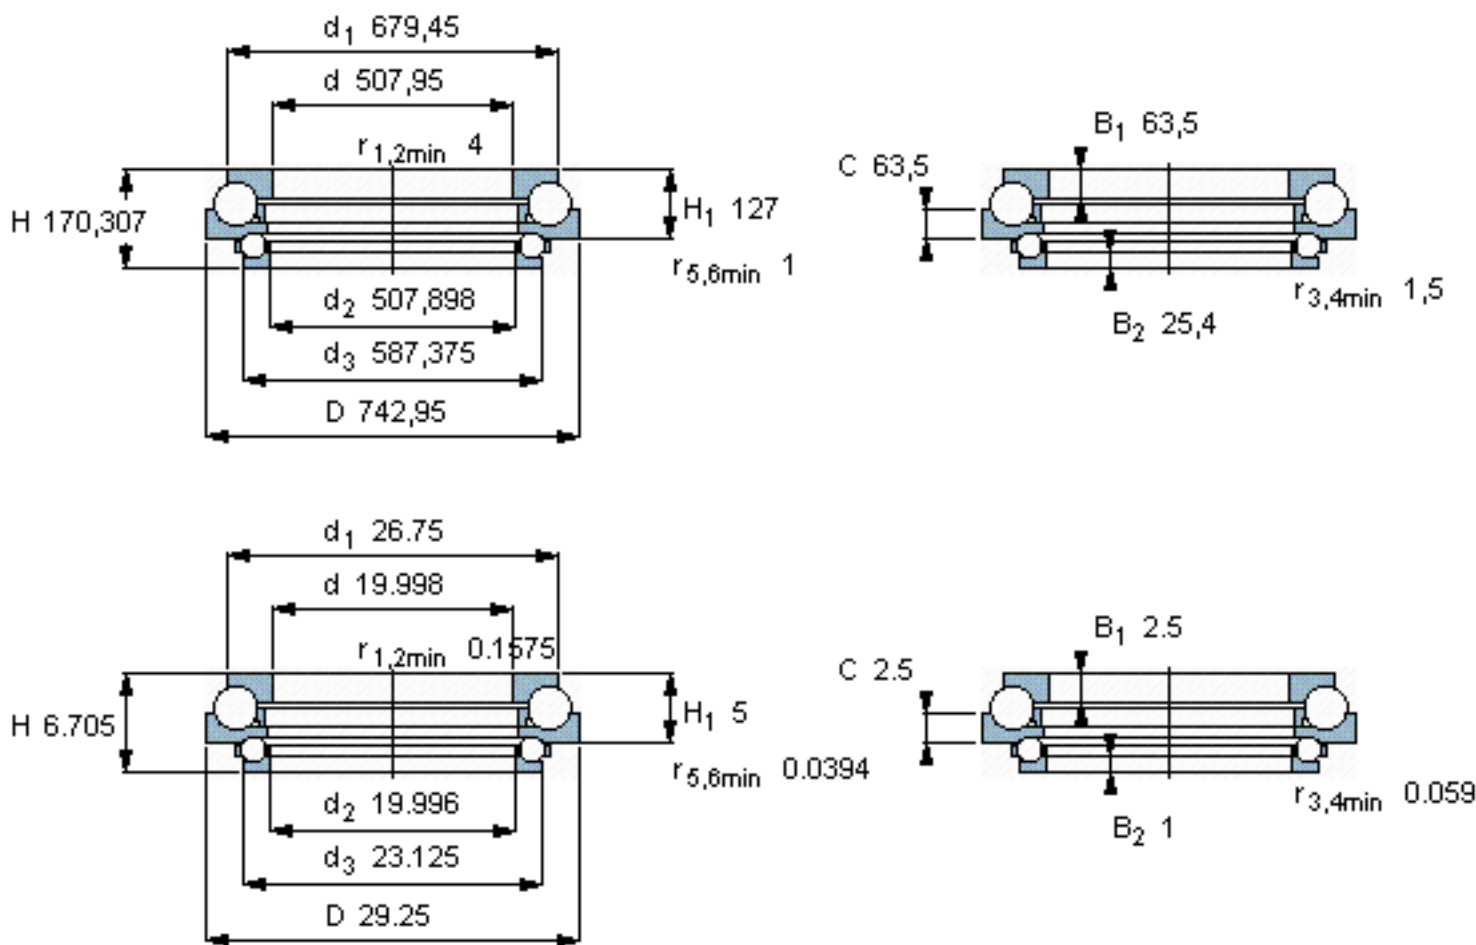

SKF 351830参数

主要尺寸	d	507.95	mm	-
	D	742.95	mm	-
	H	170.307	mm	-
基本额定载荷	C	930000	N	动载荷
	C_0	3750000	N	静载荷
	C	335000	N	动载荷
	C_0	1700000	N	静载荷
疲劳载荷极限	P_u	64000	N	-
	P_u	26500	N	-
重量	重量	185000	g	-
型号	型号	351830	-	-

SKF 351830图片

参考资料:<http://www.sozhou.com/p/367e94d6.html>