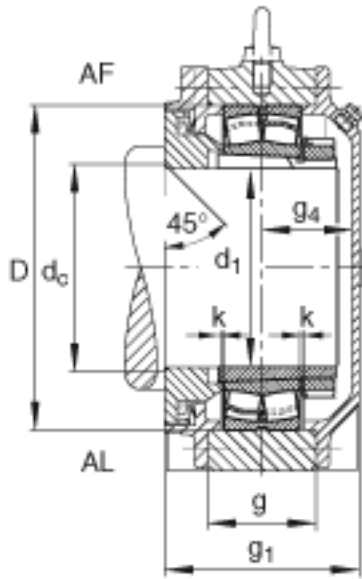

FAG BND3224-H-C-T-AF-S参数

尺寸	d ₁	110	mm	-
	a	470	mm	-
	h ₁	300	mm	-
	s ₁	161	mm	-
	b	140	mm	-
	c	42	mm	-
	D	215	mm	-
	d _c	118	mm	-
	g	95	mm	-
	s ₄	70	mm	-
	h	150	mm	-
	m	370	mm	-
	n	75	mm	-
	s	M24		-
说明	s ₂	M12		-
尺寸	t	245	mm	-
	u	30	mm	-
	v	35	mm	-
说明	s ₂	6		数量
		23224K		型号, 轴承
其他		H2324		质量, 紧定套
重量	m ₁	40000	g	质量, 轴承座
说明		BND3224		型号, 轴承座

FAG BND3224-H-C-T-AF-S图片

参考资料:<http://www.sozhou.com/p/36911ff0.html>