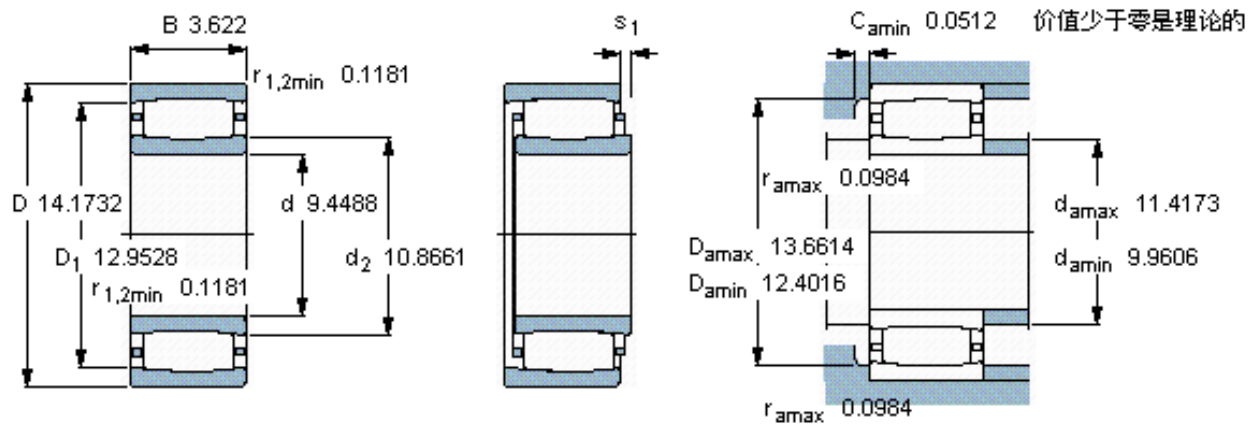

SKF C 3048 *参数

主要尺寸	d	240	mm	-
	D	360	mm	-
	B	92	mm	-
基本额定载荷	C	1340000	N	动载荷
	C_0	2160000	N	静载荷
疲劳载荷极限	P_u	180000	N	-
额定转速	参考转速	1400	r/min	-
	极限转速	2000	r/min	-
重量	重量	31500	g	-
型号	* SKF 探索者轴承	C 3048 *	-	-
说明	**请核查供货情况	-	-	-

SKF C 3048 *图片

轴向位移 s_1

19,2

对中误差系数 k_1

0,11

运行游隙系数 k_2

0,10

参考资料: <http://www.sozhou.com/p/369e8da6.html>

轴向位移 s_1

0.755

对中误差系数 k_1

0,113

运行游隙系数 k_2

0,106