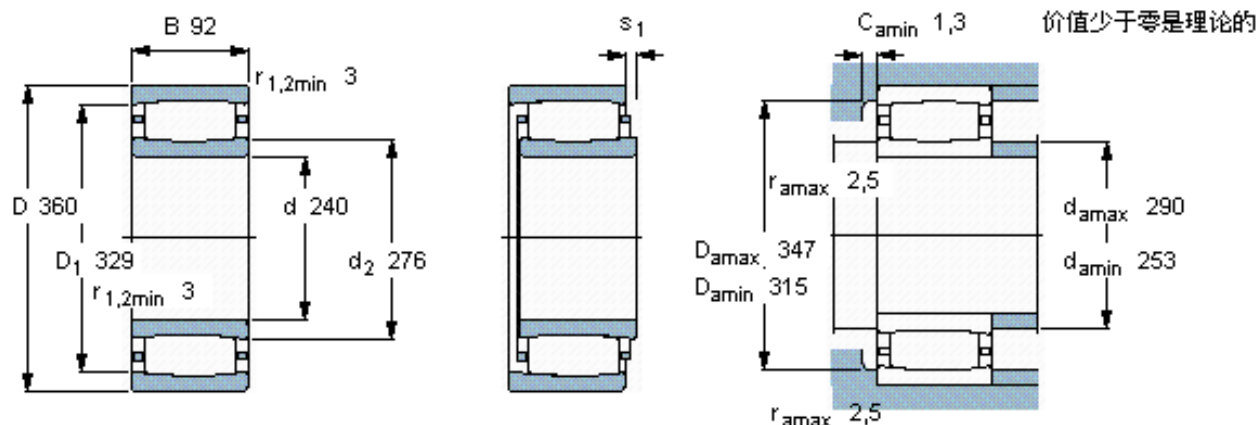

SKF C 3048 *参数

主要尺寸	d	240	mm	-
	D	360	mm	-
	B	92	mm	-
基本额定载荷	C	1340000	N	动载荷
	C_0	2160000	N	静载荷
疲劳载荷极限	P_u	180000	N	-
额定转速	参考转速	1400	r/min	-
	极限转速	2000	r/min	-
重量	重量	31500	g	-
型号	* SKF 探索者轴承	C 3048 *	-	-
说明	**请核查供货情况	-	-	-

SKF C 3048 *图片

轴向位移 s_1

19,2

对中误差系数 k_1

0,11

运行游隙系数 k_2

0,10

参考资料: <http://www.sozhou.com/p/369e8da6.html>

轴向位移 s_1

0.755

对中误差系数 k_1

0,113

运行游隙系数 k_2

0,106