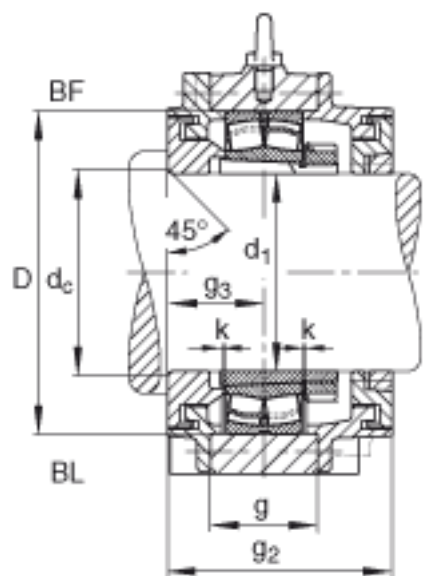

FAG BND3038-H-C-Y-BF-S参数

尺寸	d ₁	170	mm	-
	a	570	mm	-
	h ₁	370	mm	-
	s ₂	211	mm	-
	b	180	mm	-
	c	55	mm	-
	D	290	mm	-
	d _c	178	mm	-
	g	105	mm	-
	s ₃	93	mm	-
	h	185	mm	-
	m	480	mm	-
	n	105	mm	-
	s	M30		-
说明	s ₂	M12		-
尺寸	t	325	mm	-
	u	36	mm	-
	v	45	mm	-
说明	s ₂	8		数量
		23038K		型号, 轴承
其他		H3038		质量, 紧定套
重量	m ₁	80000	g	质量, 轴承座
说明		BND3038		型号, 轴承座

FAG BND3038-H-C-Y-BF-S图片

参考资料:<http://www.sozhou.com/p/36a5e02f.html>