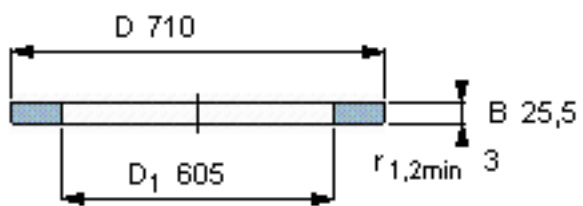

SKF GS 811/600参数

尺寸	d	600	mm	-
	D	710	mm	-
	B	25.5	mm	-
	d ₁	-	mm	-
	D ₁	605	mm	-
	r ₁ 、r _{1.2}	3	mm	-
重量	重量	22700	g	-
型号	型号	GS 811/600	-	-

SKF GS 811/600图片

轴承座垫圈

轴承座垫圈

参考资料:<http://www.sozhou.com/p/370edcfb.html>