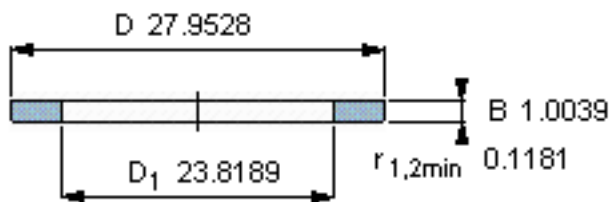

SKF GS 811/600参数

尺寸	d	600	mm	-
	D	710	mm	-
	B	25.5	mm	-
	d ₁	-	mm	-
	D ₁	605	mm	-
	r ₁ 、r _{1.2}	3	mm	-
重量	重量	22700	g	-
型号	型号	GS 811/600	-	-

SKF GS 811/600图片

轴承座垫圈

轴承座垫圈

参考资料:<http://www.sozhou.com/p/370edcfb.html>