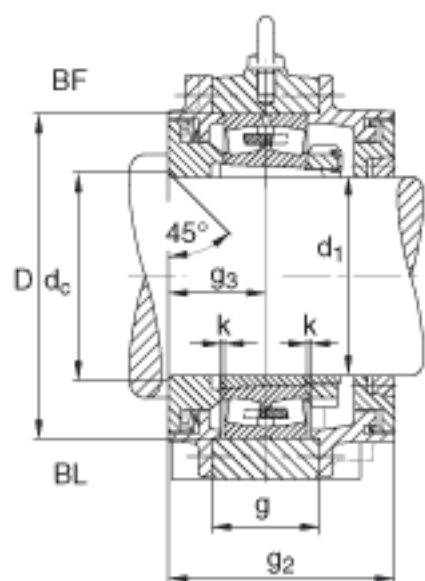

FAG BND2248-H-C-T-BL-S参数

说明	s_2	8		数量
		22248K		型号, 轴承
其他		H3148X-HG		质量, 紧定套
重量	m_1	315000	g	质量, 轴承座
说明		BND2248		型号, 轴承座
尺寸	d_1	220	mm	-
	a	900	mm	-
	h_1	585	mm	-
	g_2	311	mm	-
	b	250	mm	-
	c	90	mm	-
	D	440	mm	-
	d_c	236	mm	-
	g	150	mm	-
	g_3	138	mm	-
	h	290	mm	-
	k	4	mm	-
	m	750	mm	-
	n	140	mm	-
	s	M36		-
说明	s_2	M20		-
尺寸	u	42	mm	-
	v	52	mm	-
	t	510	mm	-

FAG BND2248-H-C-T-BL-S图片

参考资料:<http://www.sozhou.com/p/372a823f.html>