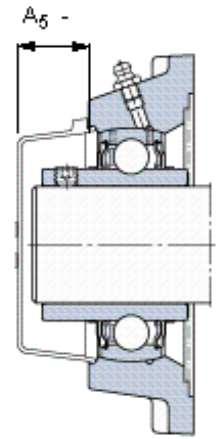

SKF FY 15 TF参数

主要尺寸	d	15	mm	-
	A ₁	26	mm	-
	J	54	mm	-
	L	76	mm	-
	T	32.9	mm	-
基本额定载荷	C	9560	N	动载荷
	C ₀	4750	N	静载荷
极限转速	带h6轴公差	9500	r/min	-
重量	重量	450	g	-
型号	轴承单元	FY 15 TF	-	-
	轴承座	FY 503 M	-	-
	轴承	YAR 203/15-2F	-	-

SKF FY 15 TF图片

参考资料: <http://www.sozhou.com/p/375a8252.html>

平头螺钉
 适宜的止动环 [Nm]
 六角键销尺寸 [mm]
 端盖

M 6x0.7
 4
 3
 -