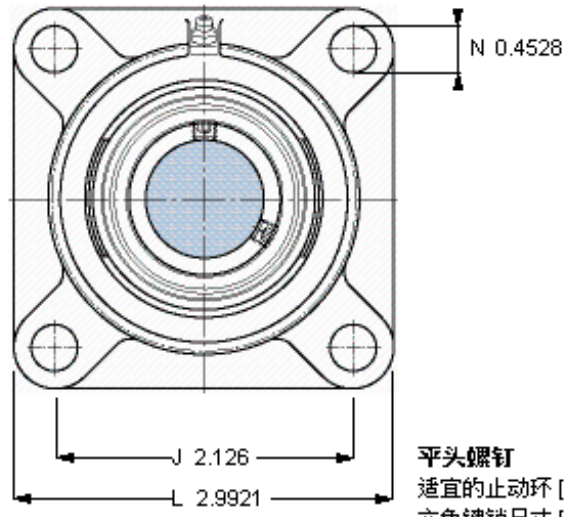

SKF FY 15 TF参数

主要尺寸	d	15	mm	-
	A ₁	26	mm	-
	J	54	mm	-
	L	76	mm	-
	T	32.9	mm	-
基本额定载荷	C	9560	N	动载荷
	C ₀	4750	N	静载荷
极限转速	带h6轴公差	9500	r/min	-
重量	重量	450	g	-
型号	轴承单元	FY 15 TF	-	-
	轴承座	FY 503 M	-	-
	轴承	YAR 203/15-2F	-	-

SKF FY 15 TF图片

参考资料: <http://www.sozhou.com/p/375a8252.html>

平头螺钉
 适宜的止动环 [Nm]
 六角键销尺寸 [mm]
 端盖

M 6x0.7
 4
 3
 -