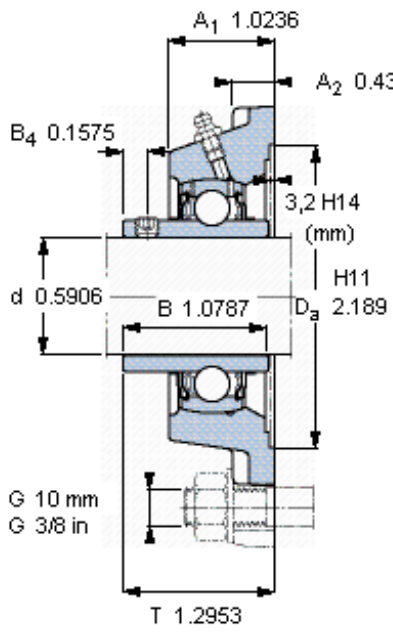

SKF FY 15 TF参数

主要尺寸	d	15	mm	-
	A ₁	26	mm	-
	J	54	mm	-
	L	76	mm	-
	T	32.9	mm	-
基本额定载荷	C	9560	N	动载荷
	C ₀	4750	N	静载荷
极限转速	带h6轴公差	9500	r/min	-
重量	重量	450	g	-
型号	轴承单元	FY 15 TF	-	-
	轴承座	FY 503 M	-	-
	轴承	YAR 203/15-2F	-	-

SKF FY 15 TF图片

参考资料: <http://www.sozhou.com/p/375a8252.html>

平头螺钉
 适宜的止动环 [Nm]
 六角键销尺寸 [mm]
 端盖

M 6x0.7
 4
 3
 -