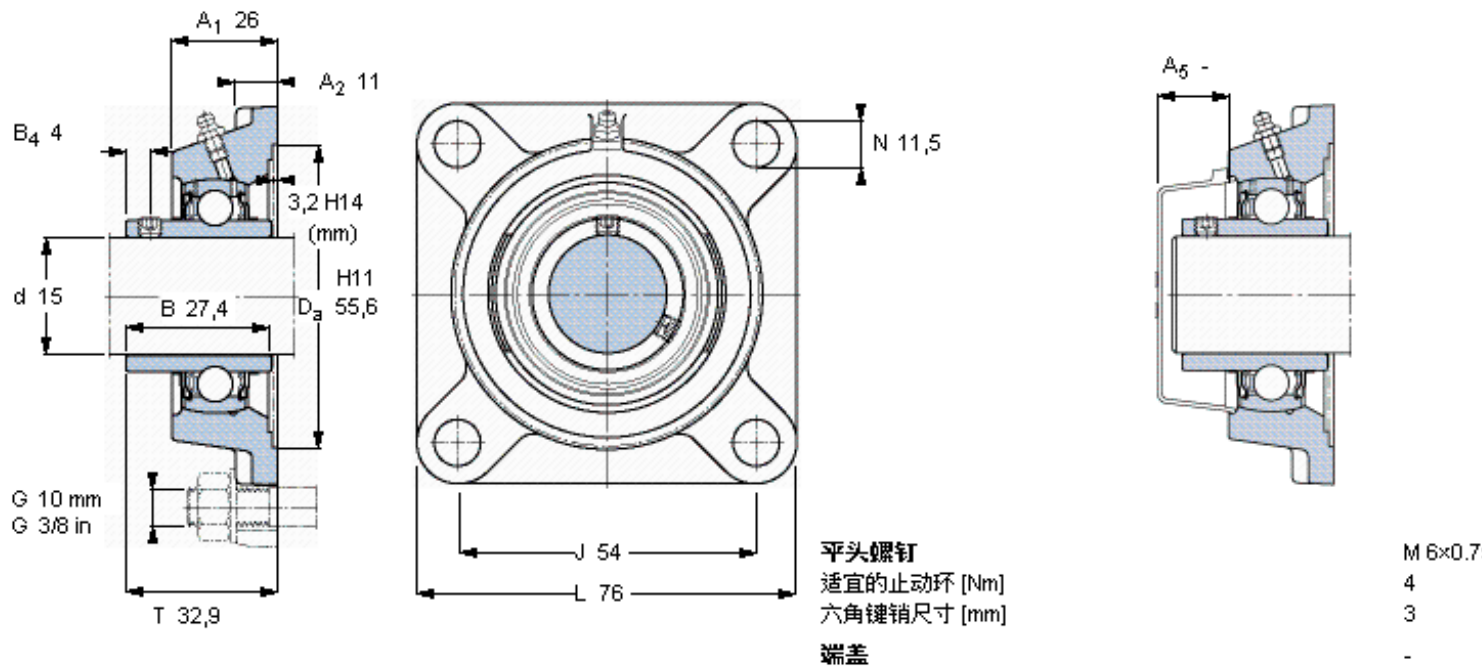

SKF FY 15 TF参数

主要尺寸	d	15	mm	-
	A ₁	26	mm	-
	J	54	mm	-
	L	76	mm	-
	T	32.9	mm	-
基本额定载荷	C	9560	N	动载荷
	C ₀	4750	N	静载荷
极限转速	带h6轴公差	9500	r/min	-
重量	重量	450	g	-
型号	轴承单元	FY 15 TF	-	-
	轴承座	FY 503 M	-	-
	轴承	YAR 203/15-2F	-	-

SKF FY 15 TF图片

参考资料: <http://www.sozhou.com/p/375a8252.html>

平头螺钉
 适宜的止动环 [Nm]
 六角键销尺寸 [mm]
 端盖

M 6x0.7
 4
 3
 -