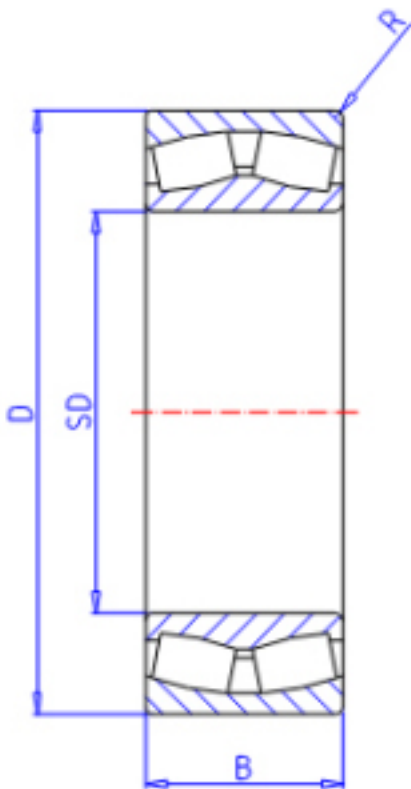

KOYO 23268RHA参数

主要尺寸	SD	340	mm	内径
	D	620	mm	外径
	B	224.0	mm	宽度
	R	6.0	mm	(最小)
型号	ORDER	23268RHA		型号
基本额定载荷	C	5690000	N	动载荷
	C0	8030000	N	静载荷
极限转速	NG	440	1/min	脂润滑
	NO	590	1/min	油润滑

KOYO 23268RHA图片

参考资料:<http://www.sozhou.com/p/375ed343.html>