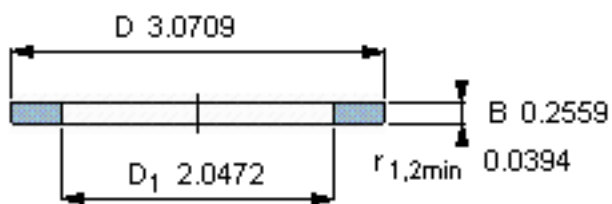

SKF GS 81210参数

尺寸	d	50	mm	-
	D	78	mm	-
	B	6.5	mm	-
	d <sub>1</sub>	-	mm	-
	D <sub>1</sub>	52	mm	-
	r <sub>1</sub> 、r <sub>1.2</sub>	1	mm	-
重量	重量	140	g	-
型号	型号	GS 81210	-	-

SKF GS 81210图片

轴承座垫圈

轴承座垫圈

参考资料:<http://www.sozhou.com/p/376ccedb.html>