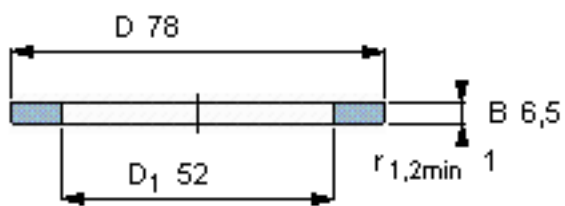

SKF GS 81210参数

尺寸	d	50	mm	-
	D	78	mm	-
	B	6.5	mm	-
	d <sub>1</sub>	-	mm	-
	D <sub>1</sub>	52	mm	-
	r <sub>1</sub> 、r <sub>1.2</sub>	1	mm	-
重量	重量	140	g	-
型号	型号	GS 81210	-	-

SKF GS 81210图片

轴承座垫圈

轴承座垫圈

参考资料:<http://www.sozhou.com/p/376ccedb.html>