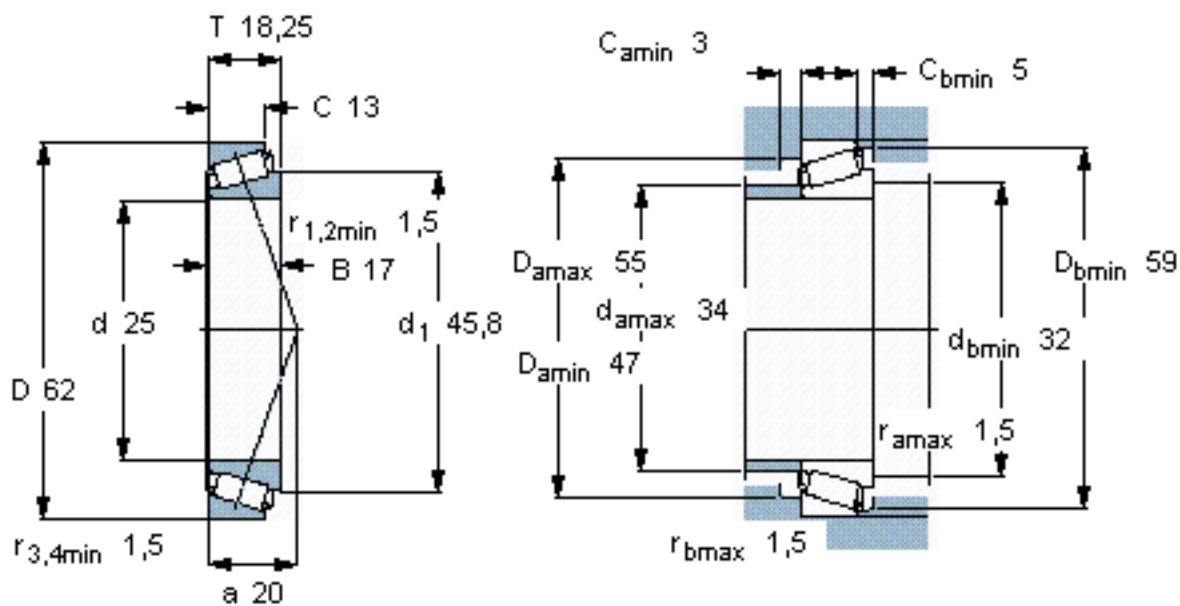

SKF 31305 J2参数

主要尺寸	d	25	mm	-
	D	62	mm	-
	T	18.25	mm	-
基本额定载荷	C	38000	N	动载荷
	C_0	40000	N	静载荷
疲劳载荷极限	P_u	4400	N	-
额定转速	参考转速	7500	r/min	-
	极限转速	11000	r/min	-
重量	重量	260	g	-
型号	* SKF 探索者轴承	31305 J2	-	-

SKF 31305 J2图片