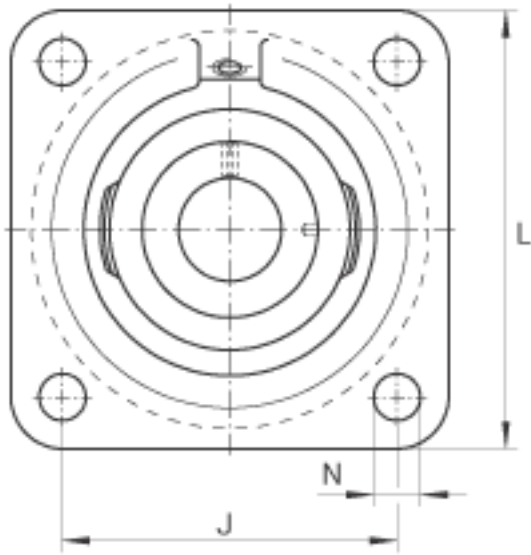

INA RCJ050参数

尺寸	d	50	mm	-	
	L	175	mm	-	
	U	70.1	mm	-	
	A	42.5	mm	-	
	A ₁	19	mm	-	
	A ₂	28	mm	-	
	B ₁	66.8	mm	-	
	d _{3 max}	75.8	mm	-	
	J	132	mm	-	
	N	23	mm	-	
	Q	Rp 1/8		-	
	V	144	mm	-	
	重量	m	4900	g	质量
	基本额定载荷	C _r	62000	N	基本额定动载荷，径向
		C _{0r}	38000	N	基本额定静载荷，径向
	说明		GG. CJ010		轴承座的型号
		GNE50-KRR-B		轴承的型号	

INA RCJ050图片

参考资料:<http://www.sozhou.com/p/377988cc.html>