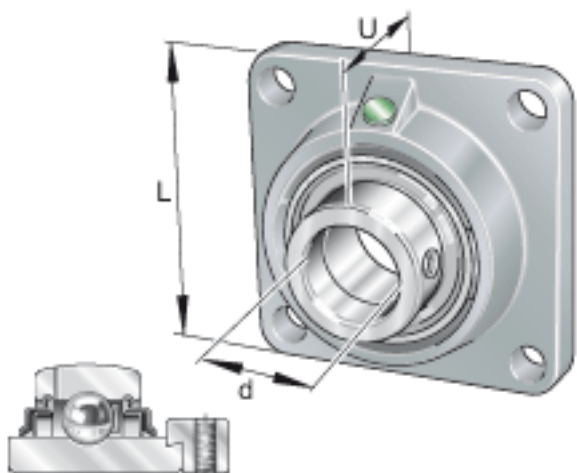

INA RCJ050参数

尺寸	d	50	mm	-	
	L	175	mm	-	
	U	70.1	mm	-	
	A	42.5	mm	-	
	A₁	19	mm	-	
	A₂	28	mm	-	
	B₁	66.8	mm	-	
	d_{3 max}	75.8	mm	-	
	J	132	mm	-	
	N	23	mm	-	
	Q	Rp 1/8		-	
	V	144	mm	-	
	重量	m	4900	g	质量
	基本额定载荷	C_r	62000	N	基本额定动载荷，径向
		C_{0r}	38000	N	基本额定静载荷，径向
	说明		GG. CJ010		轴承座的型号
		GNE50-KRR-B		轴承的型号	

INA RCJ050图片