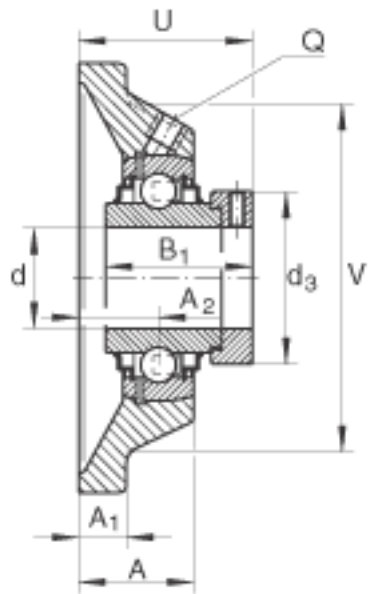

INA RCJ050参数

尺寸	d	50	mm	-	
	L	175	mm	-	
	U	70.1	mm	-	
	A	42.5	mm	-	
	A ₁	19	mm	-	
	A ₂	28	mm	-	
	B ₁	66.8	mm	-	
	d _{3 max}	75.8	mm	-	
	J	132	mm	-	
	N	23	mm	-	
	Q	Rp 1/8		-	
	V	144	mm	-	
	重量	m	4900	g	质量
	基本额定载荷	C _r	62000	N	基本额定动载荷，径向
		C _{0r}	38000	N	基本额定静载荷，径向
	说明		GG. CJ010		轴承座的型号
		GNE50-KRR-B		轴承的型号	

INA RCJ050图片

参考资料:<http://www.sozhou.com/p/377988cc.html>