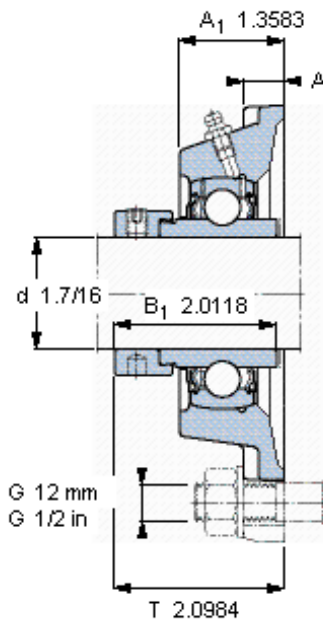

SKF FY 1.7/16 WF参数

主要尺寸	d	36.513	mm	-
	A ₁	34.5	mm	-
	J	92	mm	-
	L	118	mm	-
	T	53.3	mm	-
基本额定载荷	C	25500	N	动载荷
	C ₀	15300	N	静载荷
极限转速	带h6轴公差	5300	r/min	-
重量	重量	1520	g	-
型号	轴承单元	FY 1.7/16 WF	-	-
	轴承座	FY 507 U	-	-
	轴承	YEL 207-107-2F	-	-

SKF FY 1.7/16 WF图片

3/8-24x3/4
16,5
4,7625

参考资料: <http://www.sozhou.com/p/37817843.html>

平头螺钉
 适宜的止动环 [Nm]
 六角键销尺寸 [mm]

3/8-24x3/4
 16,5
 4,7625