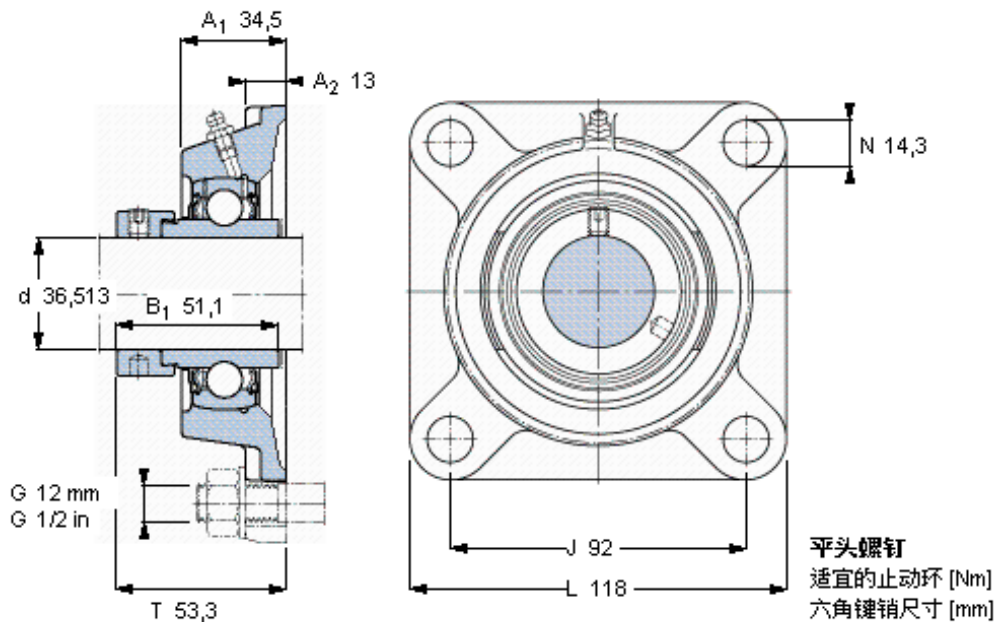

SKF FY 1.7/16 WF参数

主要尺寸	d	36.513	mm	-
	A ₁	34.5	mm	-
	J	92	mm	-
	L	118	mm	-
	T	53.3	mm	-
基本额定载荷	C	25500	N	动载荷
	C ₀	15300	N	静载荷
极限转速	带h6轴公差	5300	r/min	-
重量	重量	1520	g	-
型号	轴承单元	FY 1.7/16 WF	-	-
	轴承座	FY 507 U	-	-
	轴承	YEL 207-107-2F	-	-

SKF FY 1.7/16 WF图片

3/8-24x3/4
16,5
4,7625

参考资料: <http://www.sozhou.com/p/37817843.html>

平头螺钉
 适宜的止动环 [Nm]
 六角键销尺寸 [mm]

3/8-24x3/4
 16,5
 4,7625