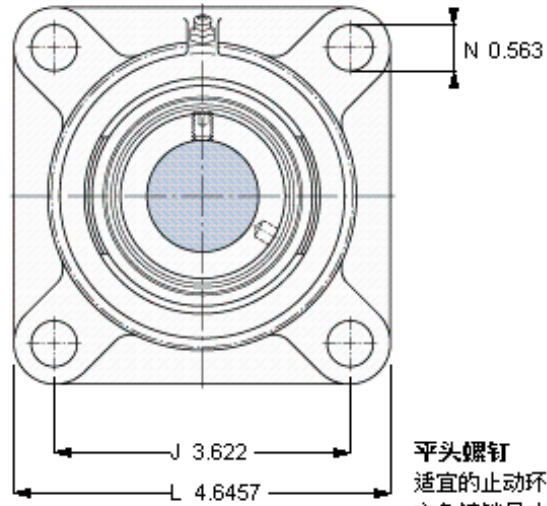

SKF FY 1.7/16 WF参数

主要尺寸	d	36.513	mm	-
	A ₁	34.5	mm	-
	J	92	mm	-
	L	118	mm	-
	T	53.3	mm	-
基本额定载荷	C	25500	N	动载荷
	C ₀	15300	N	静载荷
极限转速	带h6轴公差	5300	r/min	-
重量	重量	1520	g	-
型号	轴承单元	FY 1.7/16 WF	-	-
	轴承座	FY 507 U	-	-
	轴承	YEL 207-107-2F	-	-

SKF FY 1.7/16 WF图片

3/8-24x3/4
16,5
4,7625

参考资料: <http://www.sozhou.com/p/37817843.html>

平头螺钉
 适宜的止动环 [Nm]
 六角键销尺寸 [mm]

3/8-24x3/4
 16,5
 4,7625