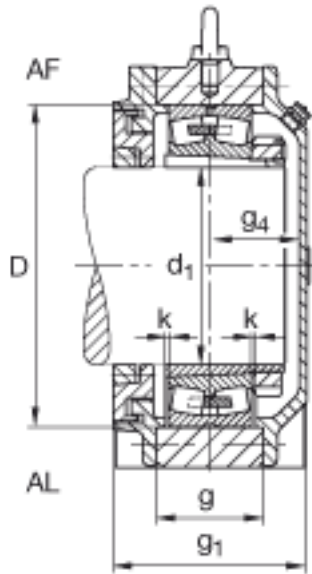

FAG BND2240-H-W-Y-AL-S参数

尺寸	d ₁	180	mm	-
	a	780	mm	-
	h ₁	475	mm	-
	g ₁	230	mm	-
	b	240	mm	-
	c	75	mm	-
	D	360	mm	-
	g	128	mm	-
	h	235	mm	-
	k	4	mm	-
	m	640	mm	-
	n	140	mm	-
	s	M36		-
说明	s ₂	M16		-
尺寸	t	420	mm	-
	u	42	mm	-
	v	52	mm	-
说明	s ₂	8		数量
		22240K		型号, 轴承
其他		H3140		质量, 紧定套
重量	m ₁	185000	g	质量, 轴承座
说明		BND2240		型号, 轴承座
尺寸	g ₄	99	mm	-

FAG BND2240-H-W-Y-AL-S图片

参考资料:<http://www.sozhou.com/p/37d877fd.html>