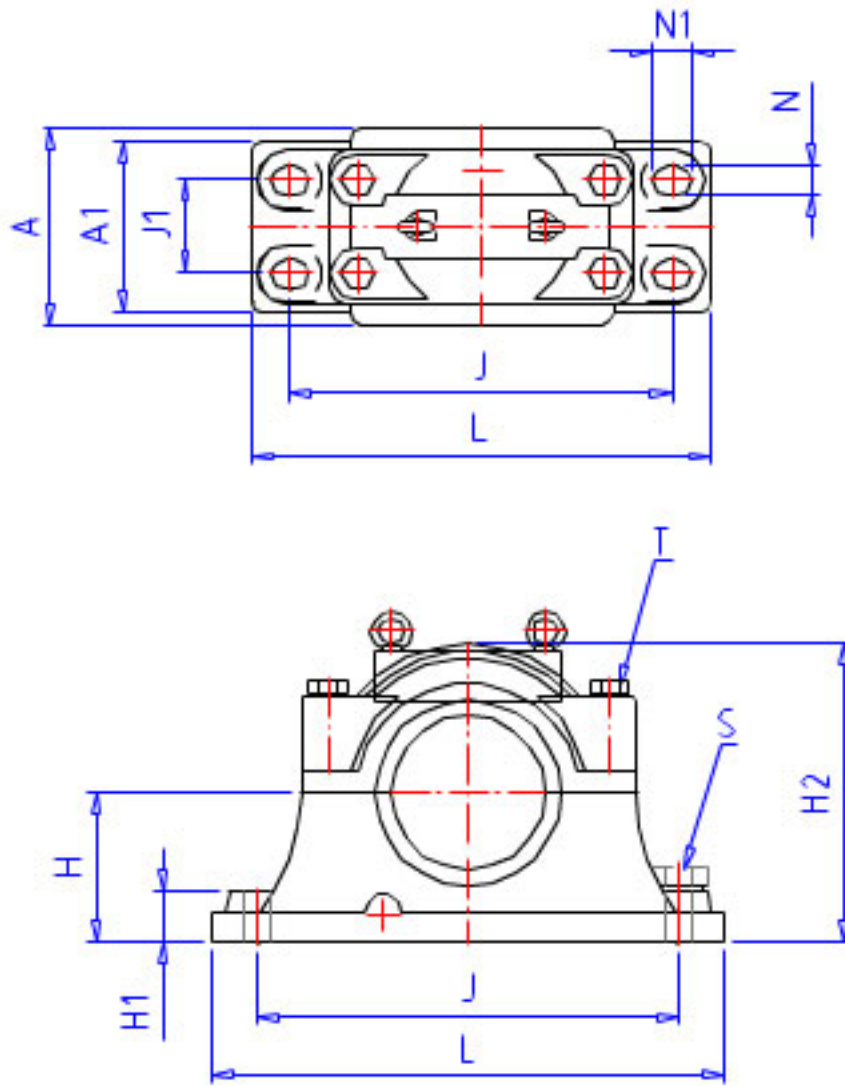

参考资料:<http://www.sozhou.com/p/37f3ceef.html>