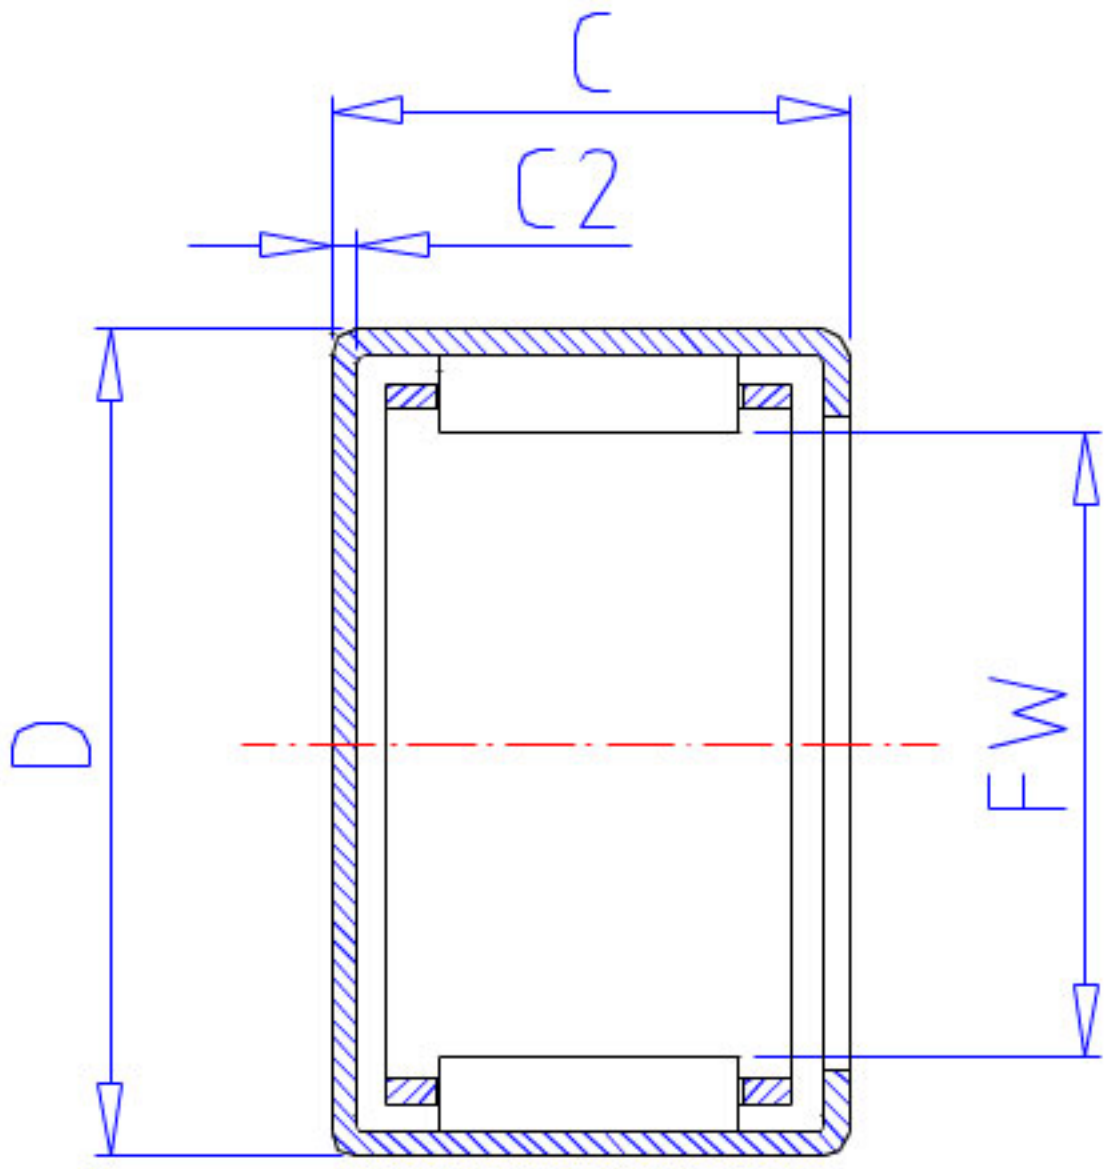

参考资料:<http://www.sozhou.com/p/383213a1.html>