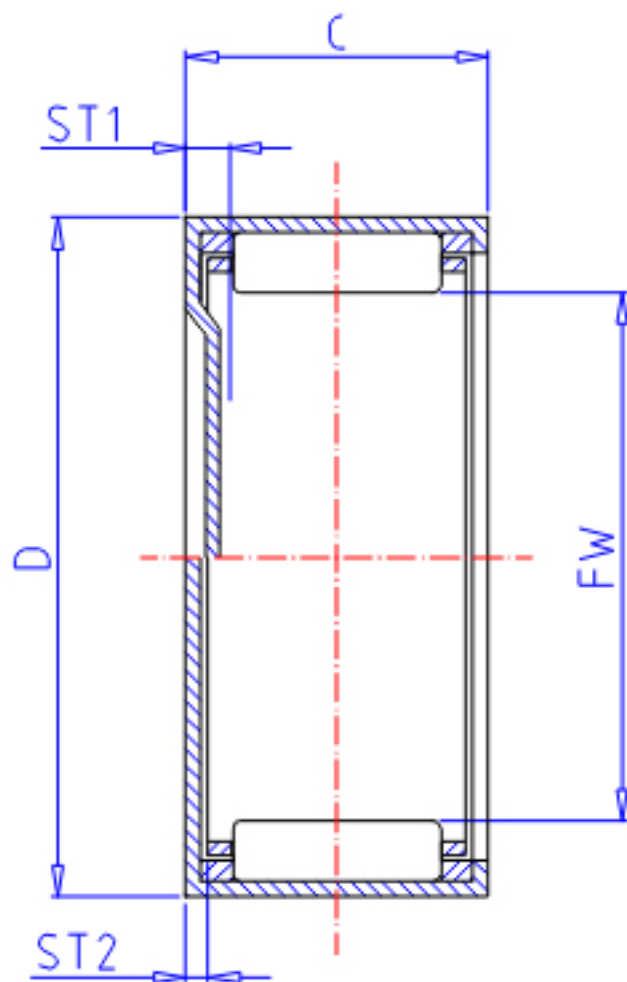

IKO TAM 912参数

轴径	STDRT	9	mm	轴径
型号	ORDER	TAM 912		型号
重量	MASS	9.20	g	重量
主要尺寸	FW	9	mm	内径
	D	16	mm	外径
	C	12	mm	宽度
	ST1	0.0	mm	-
	ST2	1.3	mm	-
基本额定载荷	CR	5140	N	动载荷
	COR	4880	N	静载荷

IKO TAM 912图片

参考资料:<http://www.sozhou.com/p/3833367c.html>