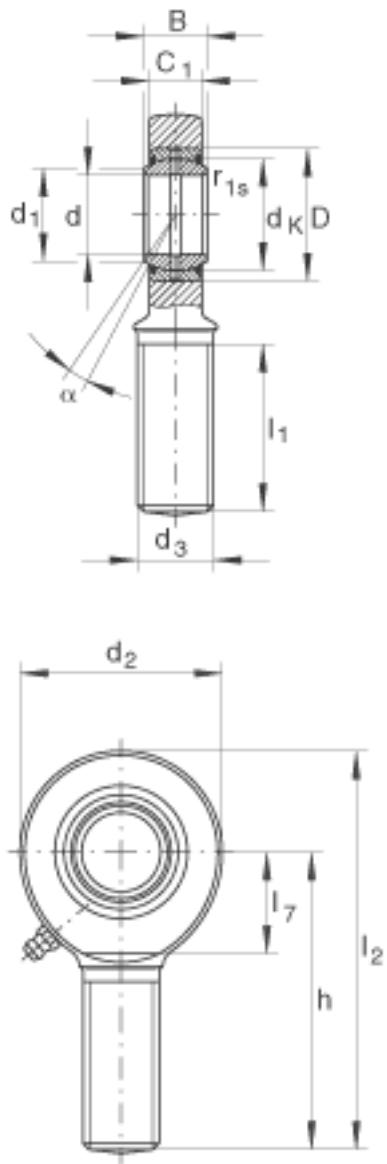

INA GAL35-D0-2RS参数

尺寸	d_3	M36x3		-
	d_K	47	mm	-
	h	140	mm	-
	l_1	82	mm	-
	l_7	42	mm	-
	$r_{1s \min}$	0.6	mm	倒角尺寸
接触角	α	6		-
重量	m	1400	g	质量
基本额定载荷	C_r	80000	N	基本额定动载荷，径向
	C_{0r}	159000	N	基本额定静载荷，径向 轴承座的基本额定载荷
尺寸	d	35	mm	公差：0 / -0,012
	d_2	82	mm	-
	l_2	181	mm	-
说明		0.037 - 0.1	mm	径向内部游隙 CN
尺寸	B	25	mm	公差：0 / -0,12
	C_1	21	mm	-
	D	55	mm	-
	d_1	39.7	mm	-

INA GAL35-D0-2RS图片

参考资料:<http://www.sozhou.com/p/38436375.html>