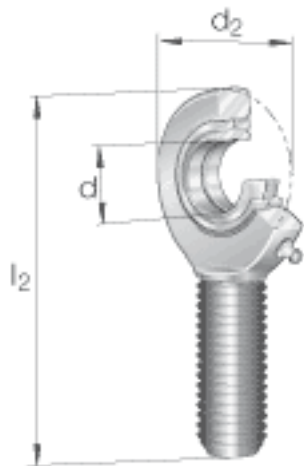

INA GAL35-D0-2RS参数

尺寸	d_3	M36x3		-
	d_K	47	mm	-
	h	140	mm	-
	l_1	82	mm	-
	l_7	42	mm	-
	$r_{1s \min}$	0.6	mm	倒角尺寸
接触角	α	6		-
重量	m	1400	g	质量
基本额定载荷	C_r	80000	N	基本额定动载荷，径向
	C_{0r}	159000	N	基本额定静载荷，径向 轴承座的基本额定载荷
尺寸	d	35	mm	公差：0 / -0,012
	d_2	82	mm	-
	l_2	181	mm	-
说明		0.037 - 0.1	mm	径向内部游隙 CN
尺寸	B	25	mm	公差：0 / -0,12
	C_1	21	mm	-
	D	55	mm	-
	d_1	39.7	mm	-

INA GAL35-D0-2RS图片

参考资料:<http://www.sozhou.com/p/38436375.html>