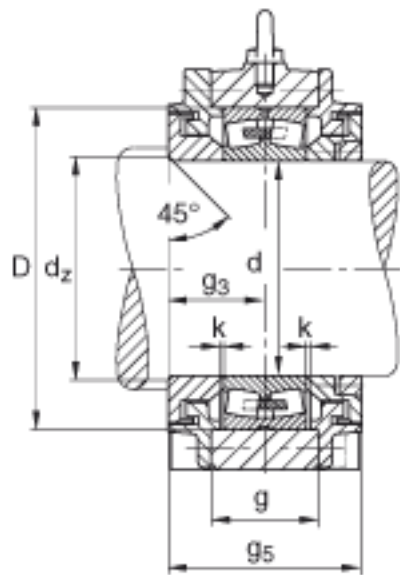

参考资料:<http://www.sozhou.com/p/3849c9ce.html>