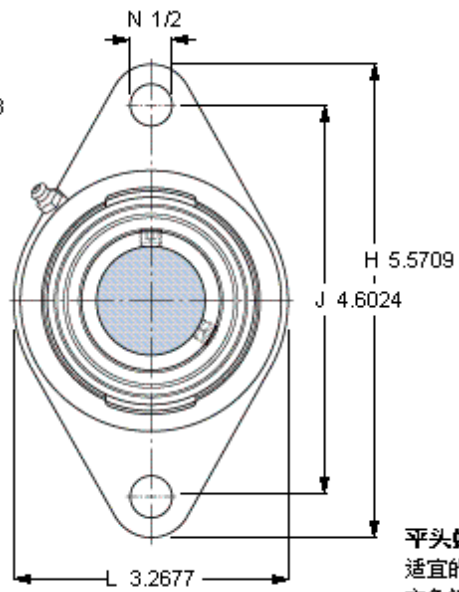

SKF FYT 1.3/16 RM参数

主要尺寸	d	30.163	mm	-
	A ₁	32.5	mm	-
	J	116.9	mm	-
	L	83	mm	-
	T	42.2	mm	-
基本额定载荷	C	19500	N	动载荷
	C ₀	11200	N	静载荷
极限转速	带h6轴公差	6300	r/min	-
重量	重量	880	g	-
型号	轴承单元	FYT 1.3/16 RM	-	-
	轴承座	FYT 506 U	-	-
	轴承	YAT 206-103	-	-

SKF FYT 1.3/16 RM图片

参考资料: <http://www.sozhou.com/p/3864d6c3.html>

平头螺钉
 适宜的止动环 [Nm]
 六角键销尺寸 [mm]

5/16-24x5/16
 6,5
 3,96875