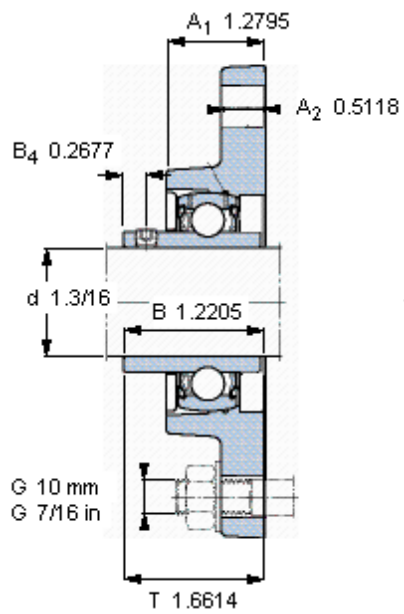

SKF FYT 1.3/16 RM参数

主要尺寸	d	30.163	mm	-
	A ₁	32.5	mm	-
	J	116.9	mm	-
	L	83	mm	-
	T	42.2	mm	-
基本额定载荷	C	19500	N	动载荷
	C ₀	11200	N	静载荷
极限转速	带h6轴公差	6300	r/min	-
重量	重量	880	g	-
型号	轴承单元	FYT 1.3/16 RM	-	-
	轴承座	FYT 506 U	-	-
	轴承	YAT 206-103	-	-

SKF FYT 1.3/16 RM图片

参考资料: <http://www.sozhou.com/p/3864d6c3.html>

平头螺钉
 适宜的止动环 [Nm]
 六角键销尺寸 [mm]

5/16-24x5/16
 6,5
 3,96875