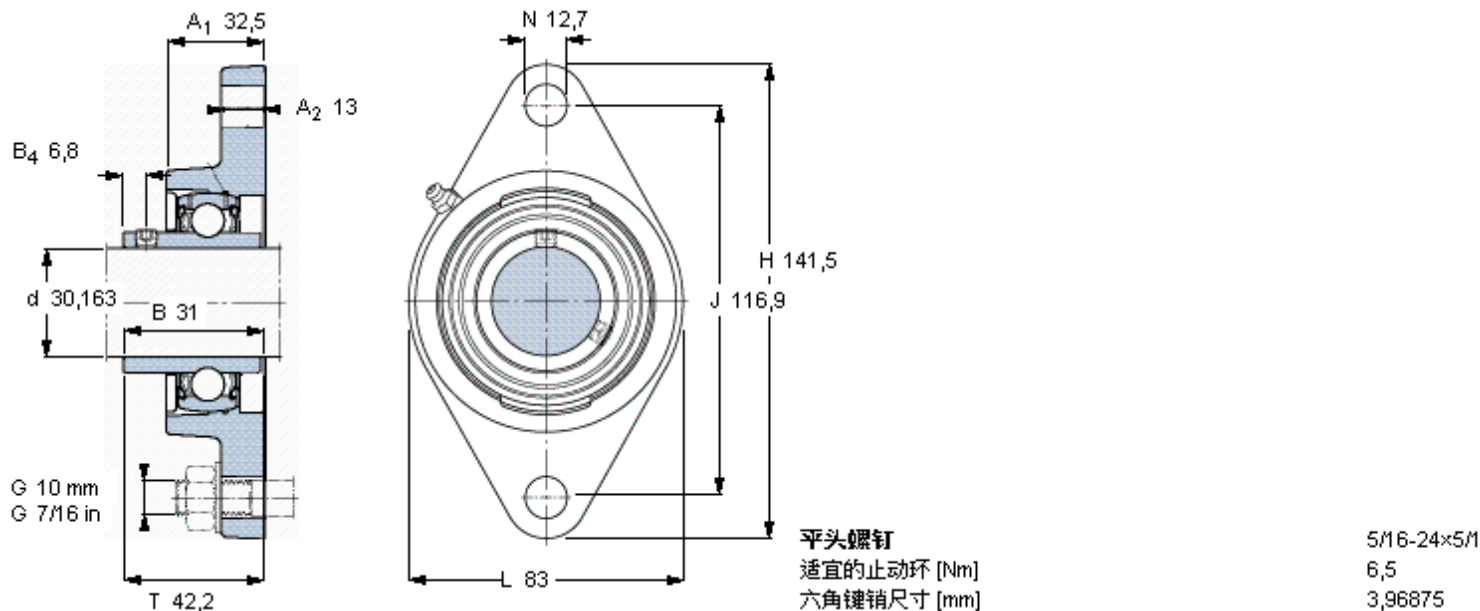

SKF FYT 1.3/16 RM参数

主要尺寸	d	30.163	mm	-
	A ₁	32.5	mm	-
	J	116.9	mm	-
	L	83	mm	-
	T	42.2	mm	-
基本额定载荷	C	19500	N	动载荷
	C ₀	11200	N	静载荷
极限转速	带h6轴公差	6300	r/min	-
重量	重量	880	g	-
型号	轴承单元	FYT 1.3/16 RM	-	-
	轴承座	FYT 506 U	-	-
	轴承	YAT 206-103	-	-

SKF FYT 1.3/16 RM图片

参考资料: <http://www.sozhou.com/p/3864d6c3.html>

平头螺钉
 适宜的止动环 [Nm]
 六角键销尺寸 [mm]

5/16-24x5/16
 6,5
 3,96875