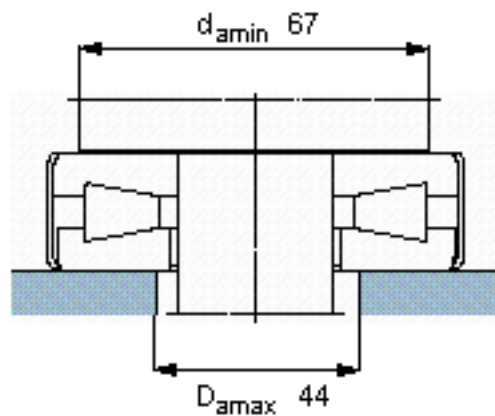

SKF 634059参数

主要尺寸	d	38.9	mm	-
	D	-	mm	-
	d ₁	76.5	mm	-
	H	20.433	mm	-
基本额定载荷	C	119000	N	动载荷
	C ₀	360000	N	静载荷
疲劳载荷极限	P _u	30500	N	-
最小载荷系数	A	10	-	-
重量	重量	430	g	-
型号	型号	634059	-	-

SKF 634059图片

参考资料: <http://www.sozhou.com/p/38b5cfc2.html>