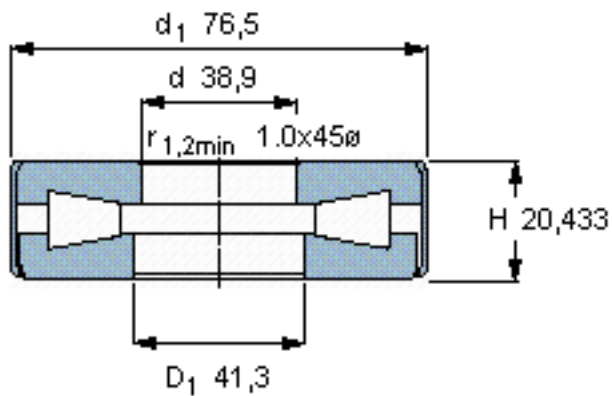

SKF 634059参数

主要尺寸	d	38.9	mm	-
	D	-	mm	-
	d ₁	76.5	mm	-
	H	20.433	mm	-
基本额定载荷	C	119000	N	动载荷
	C ₀	360000	N	静载荷
疲劳载荷极限	P _u	30500	N	-
最小载荷系数	A	10	-	-
重量	重量	430	g	-
型号	型号	634059	-	-

SKF 634059图片

参考资料: <http://www.sozhou.com/p/38b5cfc2.html>