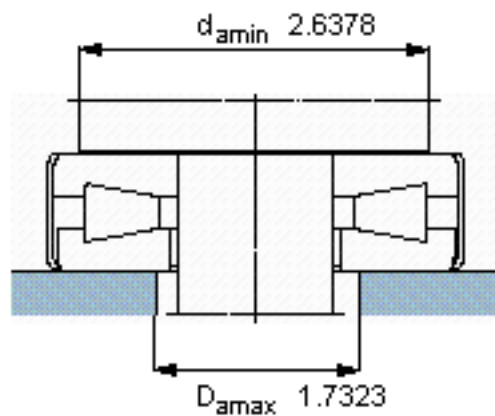

SKF 634059参数

主要尺寸	d	38.9	mm	-
	D	-	mm	-
	d ₁	76.5	mm	-
	H	20.433	mm	-
基本额定载荷	C	119000	N	动载荷
	C ₀	360000	N	静载荷
疲劳载荷极限	P _u	30500	N	-
最小载荷系数	A	10	-	-
重量	重量	430	g	-
型号	型号	634059	-	-

SKF 634059图片

参考资料: <http://www.sozhou.com/p/38b5cfc2.html>