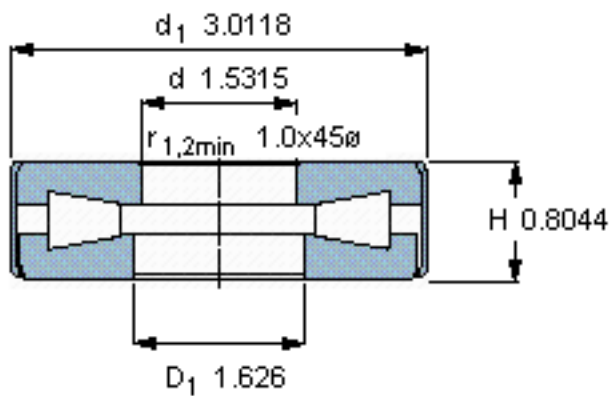

SKF 634059参数

主要尺寸	d	38.9	mm	-
	D	-	mm	-
	d ₁	76.5	mm	-
	H	20.433	mm	-
基本额定载荷	C	119000	N	动载荷
	C ₀	360000	N	静载荷
疲劳载荷极限	P _u	30500	N	-
最小载荷系数	A	10	-	-
重量	重量	430	g	-
型号	型号	634059	-	-

SKF 634059图片

参考资料: <http://www.sozhou.com/p/38b5cfc2.html>