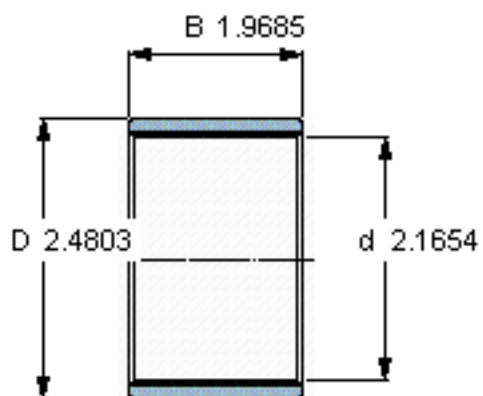

SKF PWM 556350参数

主要尺寸	d	55	mm	-
	D	63	mm	-
	B	50	mm	-
重量	重量	69	g	-
型号	型号	PWM 556350	-	-

SKF PWM 556350图片

参考资料:<http://www.sozhou.com/p/38bbf2fa.html>