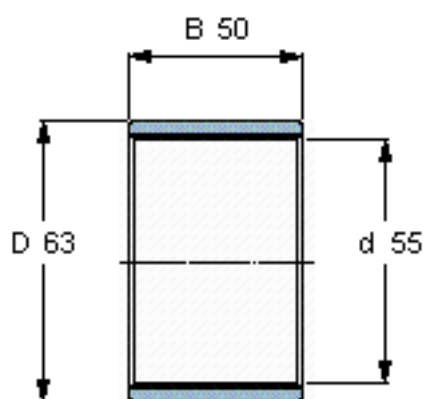

SKF PWM 556350参数

主要尺寸	d	55	mm	-
	D	63	mm	-
	B	50	mm	-
重量	重量	69	g	-
型号	型号	PWM 556350	-	-

SKF PWM 556350图片

参考资料:<http://www.sozhou.com/p/38bbf2fa.html>