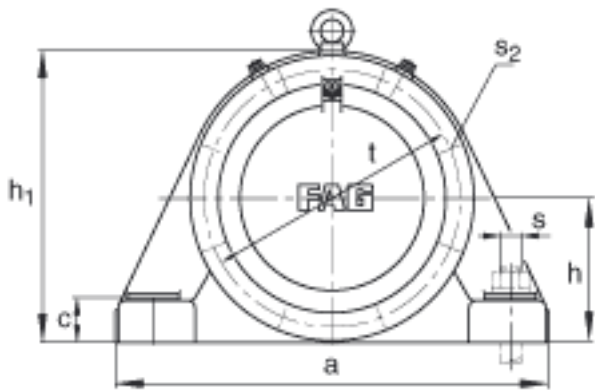

参考资料: <http://www.sozhou.com/p/38bc63bd.html>