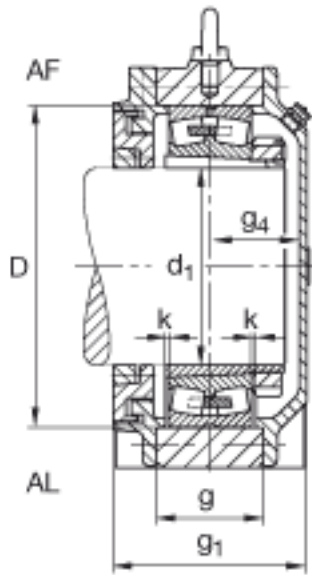

FAG BND2280-H-W-Y-AF-S参数

尺寸	$d_1$	380	mm	-
	a	1430	mm	-
	$h_1$	900	mm	-
	$g_1$	433	mm	-
	b	450	mm	-
	c	145	mm	-
	D	720	mm	-
	g	229	mm	-
	$g_4$	202	mm	-
	h	450	mm	-
	m	1160	mm	-
	n	240	mm	-
	s	M64		-
说明	$s_2$	M30		-
尺寸	u	72	mm	-
	v	90	mm	-
说明	$s_2$	8		数量
		22280K		型号, 轴承
其他		H3180-HG		质量, 紧定套
重量	$m_1$	940000	g	质量, 轴承座
说明		BND2280		型号, 轴承座
尺寸	t	790	mm	-

FAG BND2280-H-W-Y-AF-S图片

参考资料: <http://www.sozhou.com/p/38bc63bd.html>