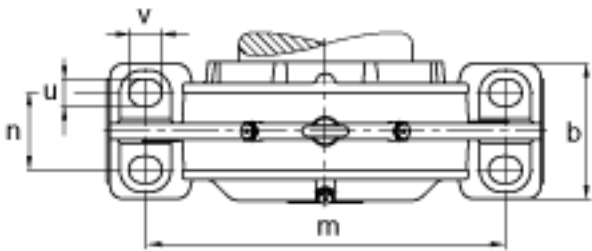

参考资料: <http://www.sozhou.com/p/38bc63bd.html>