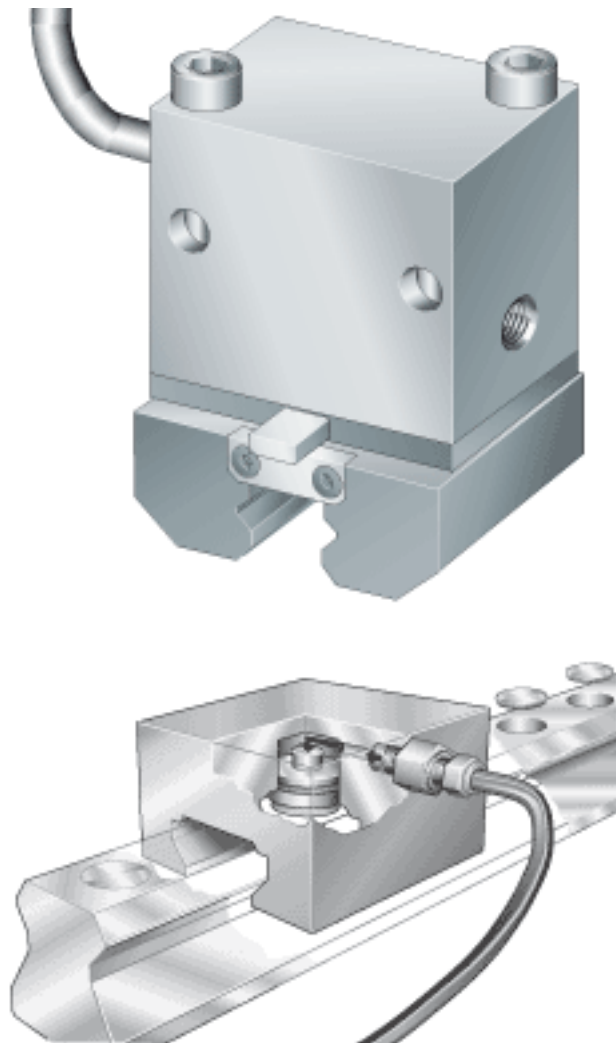

INA MVH. TSX65-D-A参数

说明

适合直线单元 RUE

INA MVH. TSX65-D-A图片

参考资料:<http://www.sozhou.com/p/38c3fd3d.html>