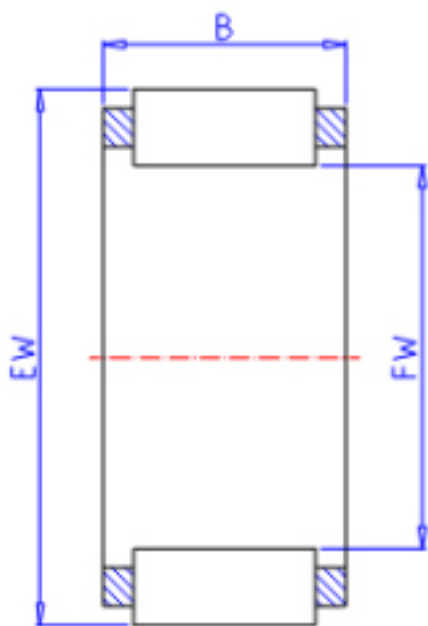

KOYO R17/13参数

主要尺寸	FW	17.00	mm	内径
	EW	21.00	mm	外径
	B	13.0	mm	宽度
型号	ORDER	R17/13		型号
基本额定载荷	C	9200	N	动载荷
	C0	12300	N	静载荷
极限转速	NO	26000	1/min	油润滑

KOYO R17/13图片

参考资料:<http://www.sozhou.com/p/38ca19a6.html>