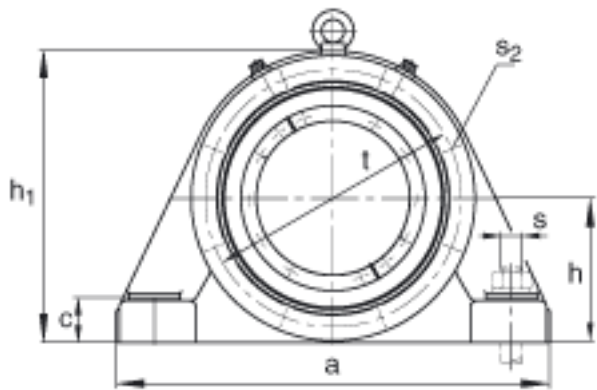

参考资料:<http://www.sozhou.com/p/38e604ec.html>