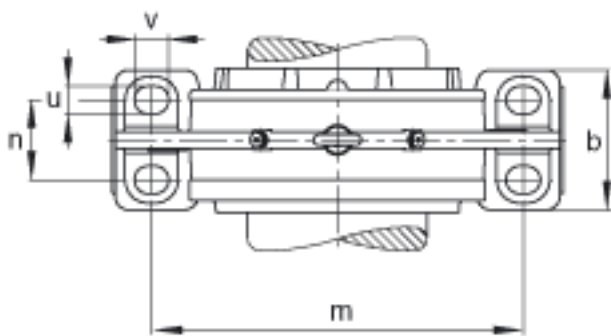

参考资料:<http://www.sozhou.com/p/38e604ec.html>