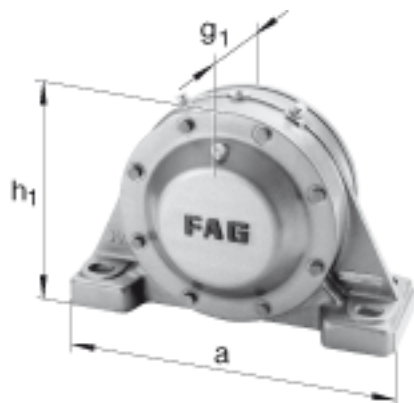

FAG BND3032-Z-Y-BF-S参数

尺寸	d	160	mm	-	
	a	480	mm	-	
	h_1	310	mm	-	
	b	150	mm	-	
	c	45	mm	-	
	D	240	mm	-	
	d_z	168	mm	-	
	g	85	mm	-	
	g_3	78	mm	-	
	g_5	156	mm	-	
	h	155	mm	-	
	m	390	mm	-	
	n	90	mm	-	
	s	M24		-	
	说明	s_2	M12		-
	尺寸	t	265	mm	-
		u	30	mm	-
v		35	mm	-	
说明	s_2	8		数量	
		23032		型号, 轴承	
重量	m_1	45000	g	质量, 轴承座	
说明		BND3032		型号, 轴承座	

FAG BND3032-Z-Y-BF-S图片