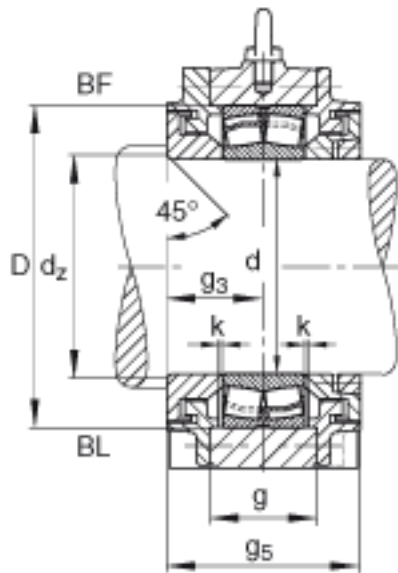

FAG BND3032-Z-Y-BF-S参数

尺寸	d	160	mm	-	
	a	480	mm	-	
	h_1	310	mm	-	
	b	150	mm	-	
	c	45	mm	-	
	D	240	mm	-	
	d_z	168	mm	-	
	g	85	mm	-	
	g_3	78	mm	-	
	g_5	156	mm	-	
	h	155	mm	-	
	m	390	mm	-	
	n	90	mm	-	
	s	M24		-	
	说明	s_2	M12		-
	尺寸	t	265	mm	-
		u	30	mm	-
v		35	mm	-	
说明	s_2	8		数量	
		23032		型号, 轴承	
重量	m_1	45000	g	质量, 轴承座	
说明		BND3032		型号, 轴承座	

FAG BND3032-Z-Y-BF-S图片

参考资料:<http://www.sozhou.com/p/38e604ec.html>