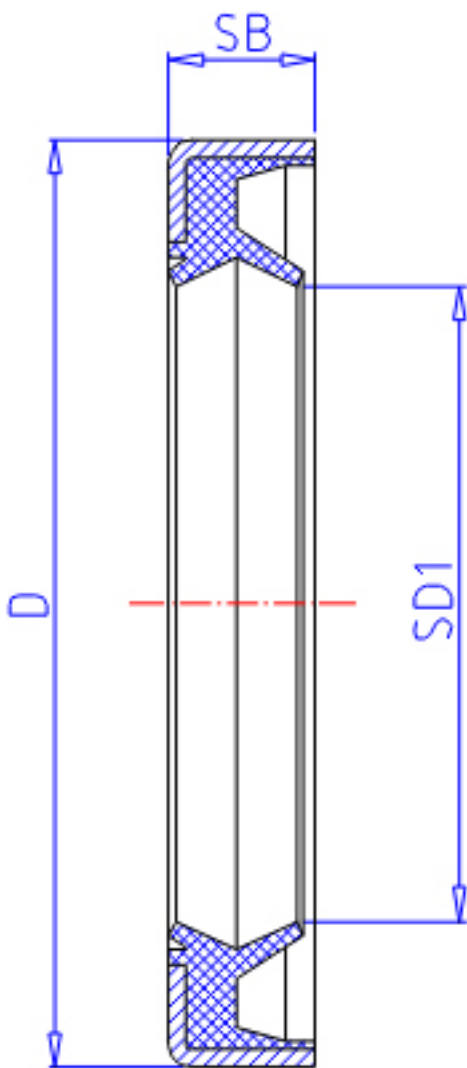

IKO DS 16223参数

轴径	STDRT	16	mm	轴径
型号	ORDER	DS 16223		型号
主要尺寸	SD1	16	mm	-
	D	22	mm	外径
	SB	3	mm	-

IKO DS 16223图片

参考资料:<http://www.sozhou.com/p/3915974e.html>