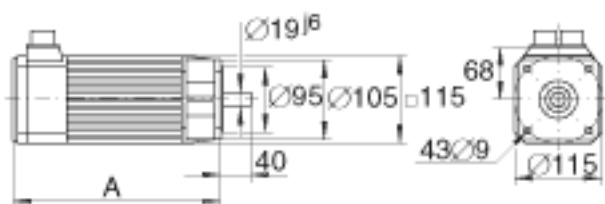

INA MOT-HDY115-A6-64S参数

尺寸	A	235	mm	-
重量	m	6600	g	质量
其他	M_0	3.7	Nm	-
尺寸	J	2.4	$\text{kg} \times \text{cm}^2$	-

INA MOT-HDY115-A6-64S图片

参考资料:<http://www.sozhou.com/p/3951f463.html>