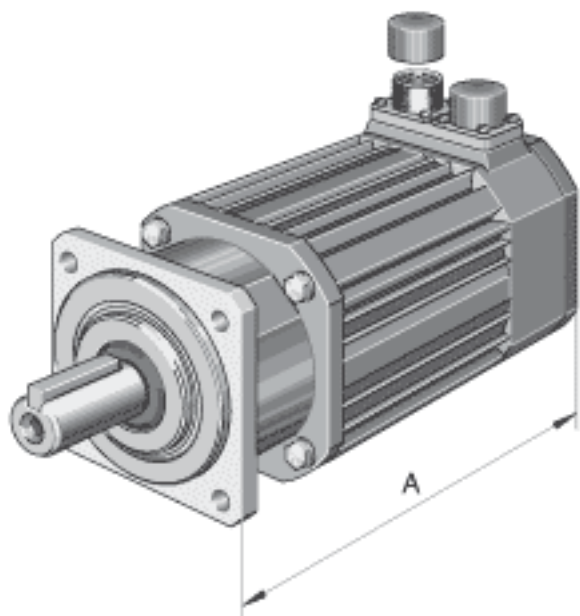

INA MOT-HDY115-A6-64S参数

尺寸	A	235	mm	-
重量	m	6600	g	质量
其他	M_0	3.7	Nm	-
尺寸	J	2.4	$\text{kg} \times \text{cm}^2$	-

INA MOT-HDY115-A6-64S图片

参考资料:<http://www.sozhou.com/p/3951f463.html>