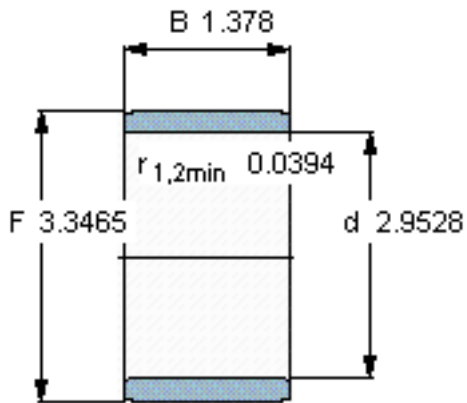

SKF IR 75x85x35参数

主要尺寸	d	75	mm	-
	F	85	mm	-
	B	35	mm	-
	最小	1	mm	-
重量	重量	340	g	-
型号	型号	IR 75x85x35	-	-

SKF IR 75x85x35图片

参考资料:<http://www.sozhou.com/p/396624aa.html>