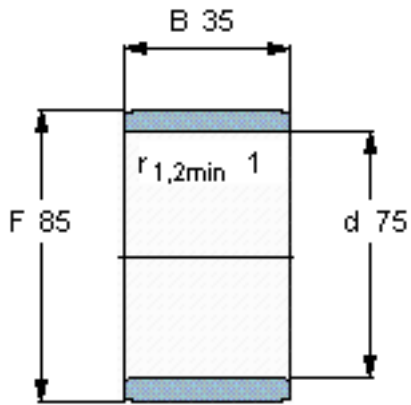

SKF IR 75x85x35参数

主要尺寸	d	75	mm	-
	F	85	mm	-
	B	35	mm	-
	最小	1	mm	-
重量	重量	340	g	-
型号	型号	IR 75x85x35	-	-

SKF IR 75x85x35图片

参考资料:<http://www.sozhou.com/p/396624aa.html>