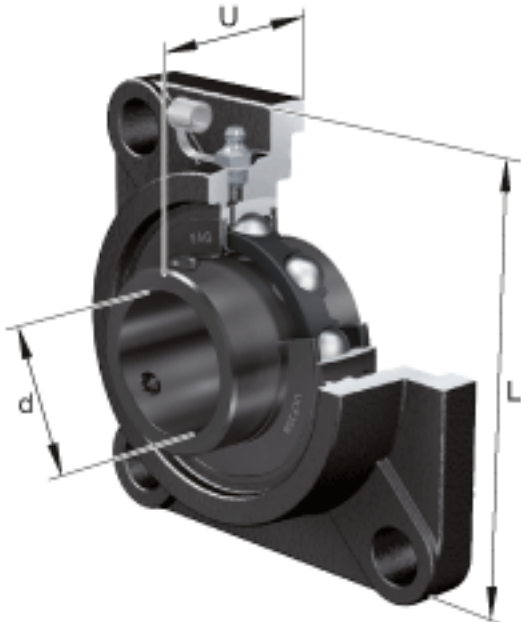

FAG UCF211-35参数

尺寸	d	55.5625	mm	-	
	L	163	mm	-	
	U	58.4	mm	-	
	A	43	mm	-	
	A₁	20	mm	-	
	A₂	25	mm	-	
	B	55.6	mm	-	
	J	130	mm	-	
	N	19	mm	-	
	重量	m	3290	g	重量
说明		F211		型号, 轴承座	
		UC211-35		型号, 外球面球轴承	

FAG UCF211-35图片