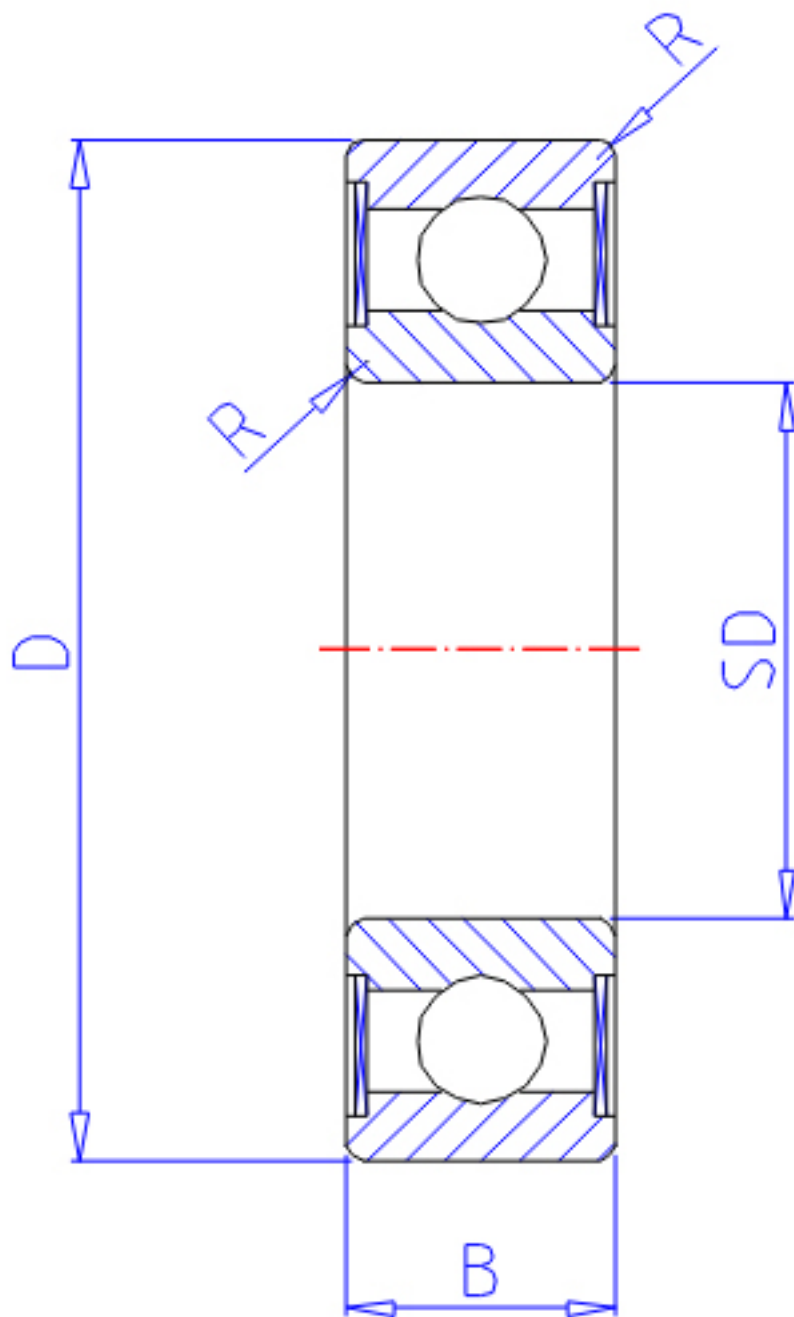

NTN 6807LLU参数

主要尺寸	SD	35	mm	-
	D	47	mm	外径
	B	7	mm	宽度
	R	0.3	mm	-
型号	ORDER	6807LLU		型号
基本额定载荷	CR	4900	N	动载荷
	COR	4050	N	静载荷
	CRF	500	kgf	动载荷
	CORF	410	kgf	静载荷
极限转速	LSG	13000	r/min	脂润滑
	LSO	16000	r/min	油润滑
重量	MASS	30	g	重量

NTN 6807LLU图片

参考资料:<http://www.sozhou.com/p/39aebb02.html>