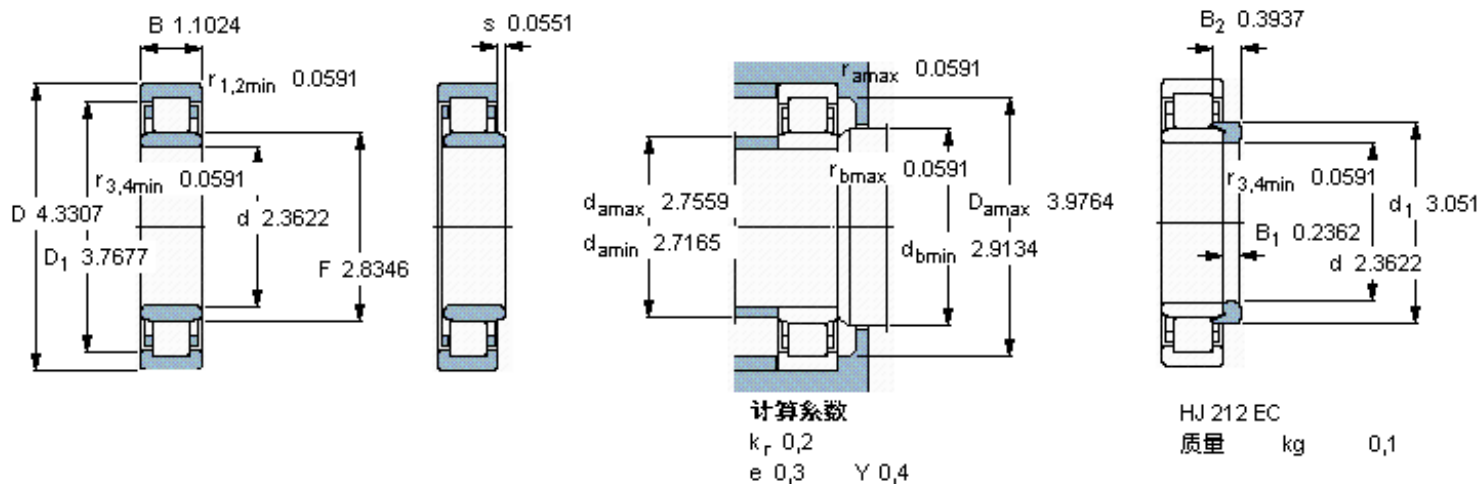

SKF NU 2212 ECM *参数

主要尺寸	d	60	mm	-
	D	110	mm	-
	B	28	mm	-
基本额定载荷	C	146000	N	动载荷
	C_0	153000	N	静载荷
疲劳载荷极限	P_u	20000	N	-
额定转速	参考转速	6700	r/min	-
	极限转速	7500	r/min	-
重量	重量	1100	g	-
型号	* SKF 探索者轴承	NU 2212 ECM *	-	-
角圈	型号	HJ 212 EC	-	-

SKF NU 2212 ECM *图片

参考资料:<http://www.sozhou.com/p/39bf84dc.html>