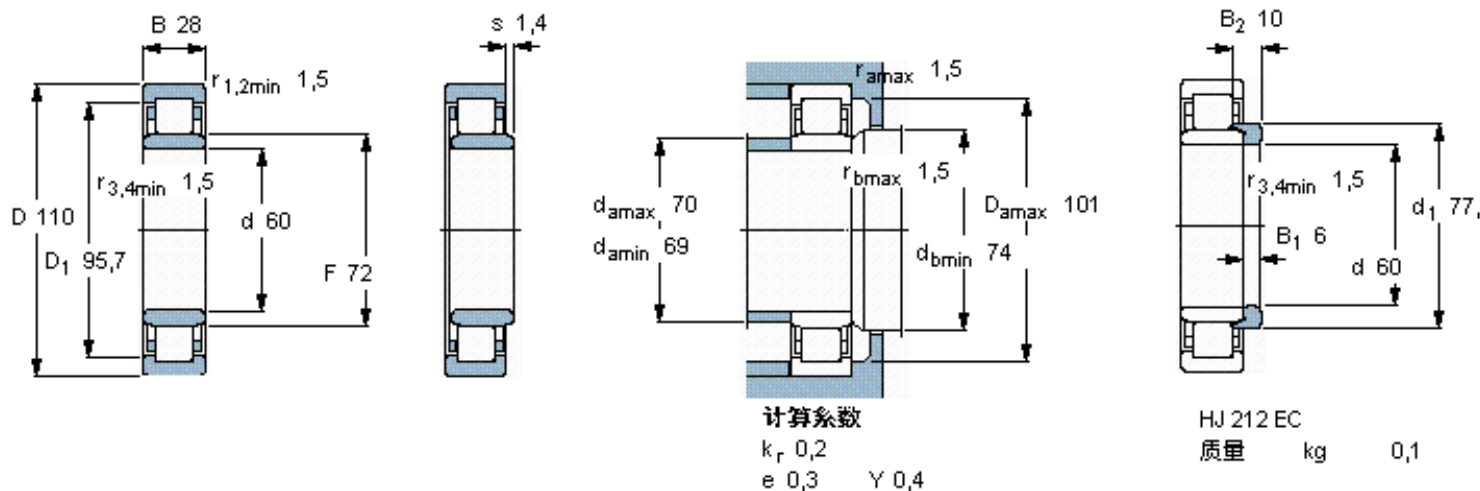

SKF NU 2212 ECM *参数

主要尺寸	d	60	mm	-
	D	110	mm	-
	B	28	mm	-
基本额定载荷	C	146000	N	动载荷
	C_0	153000	N	静载荷
疲劳载荷极限	P_u	20000	N	-
额定转速	参考转速	6700	r/min	-
	极限转速	7500	r/min	-
重量	重量	1100	g	-
型号	* SKF 探索者轴承	NU 2212 ECM *	-	-
角圈	型号	HJ 212 EC	-	-

SKF NU 2212 ECM *图片

参考资料:<http://www.sozhou.com/p/39bf84dc.html>