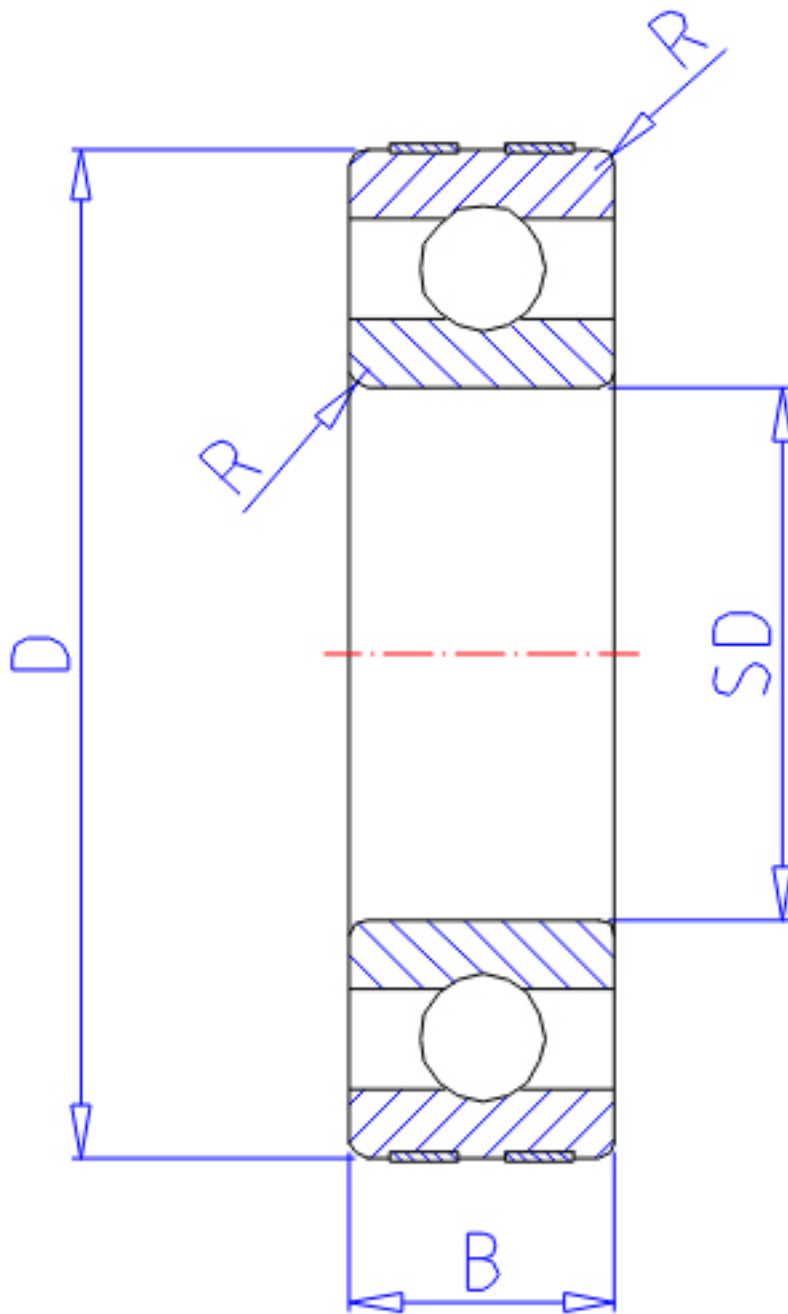

参考资料:<http://www.sozhou.com/p/39e5e6df.html>