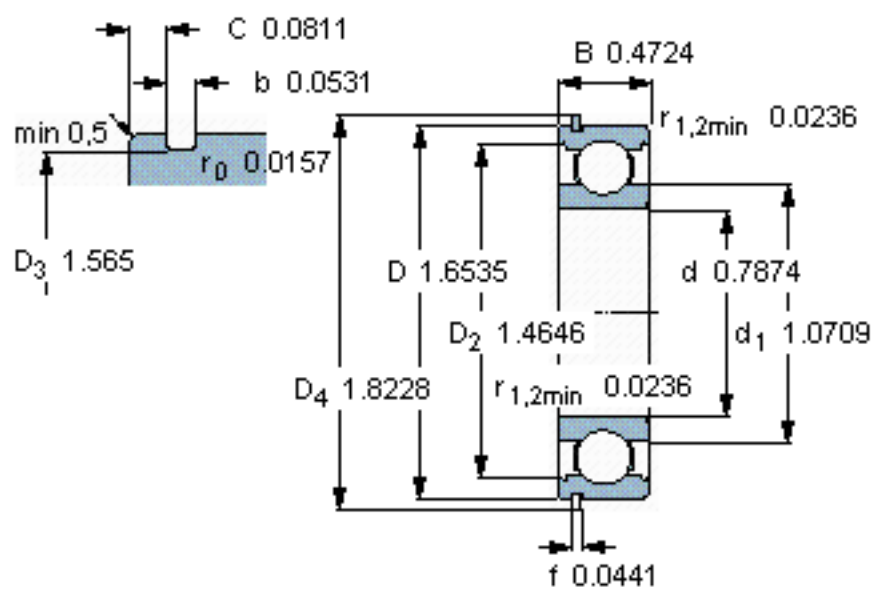

SKF 6004 NR *参数

主要尺寸	d	20	mm	-
	D	42	mm	-
	B	12	mm	-
基本额定载荷	C	9950	N	动载荷
	C_0	5000	N	静载荷
疲劳载荷极限	P_u	212	N	-
额定转速	参考转速	38000	r/min	-
	极限转速	24000	r/min	-
重量	重量	69	g	-
型号	* SKF 探索者轴承	6004 NR *	-	-
	* SKF 探索者轴承	SP 42	-	-

SKF 6004 NR *图片

参考资料: <http://www.sozhou.com/p/3a1404b9.html>

计算系数

k_r 0,025

f_0 14