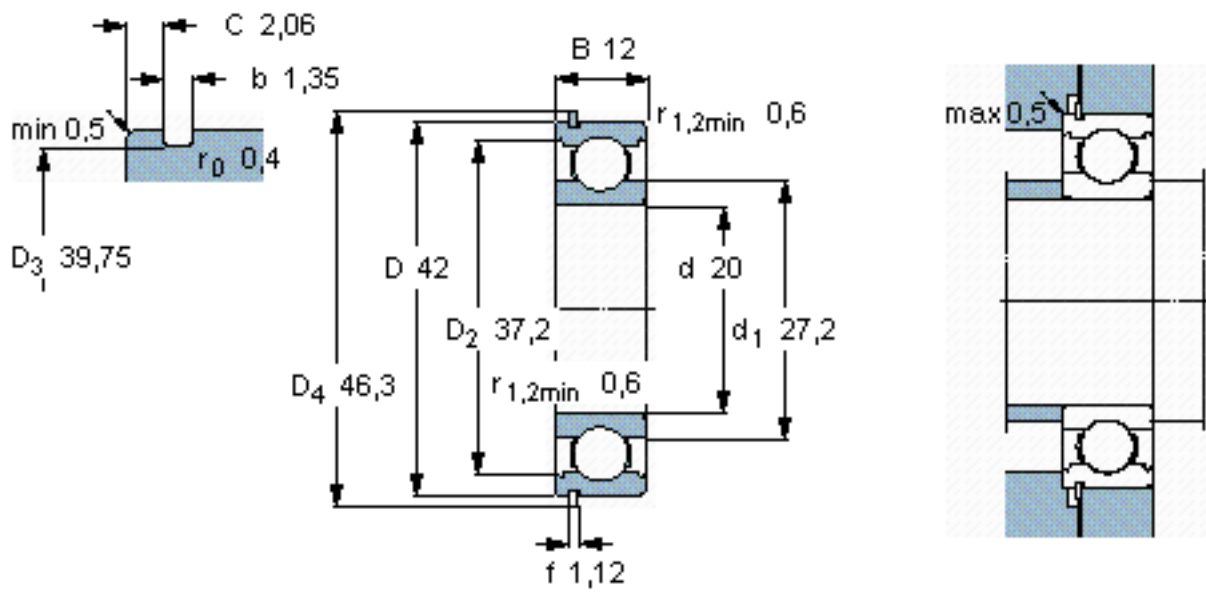

SKF 6004 NR *参数

主要尺寸	d	20	mm	-
	D	42	mm	-
	B	12	mm	-
基本额定载荷	C	9950	N	动载荷
	C_0	5000	N	静载荷
疲劳载荷极限	P_u	212	N	-
额定转速	参考转速	38000	r/min	-
	极限转速	24000	r/min	-
重量	重量	69	g	-
型号	* SKF 探索者轴承	6004 NR *	-	-
	* SKF 探索者轴承	SP 42	-	-

SKF 6004 NR *图片

参考资料: <http://www.sozhou.com/p/3a1404b9.html>

计算系数

k_r 0,025

f_0 14