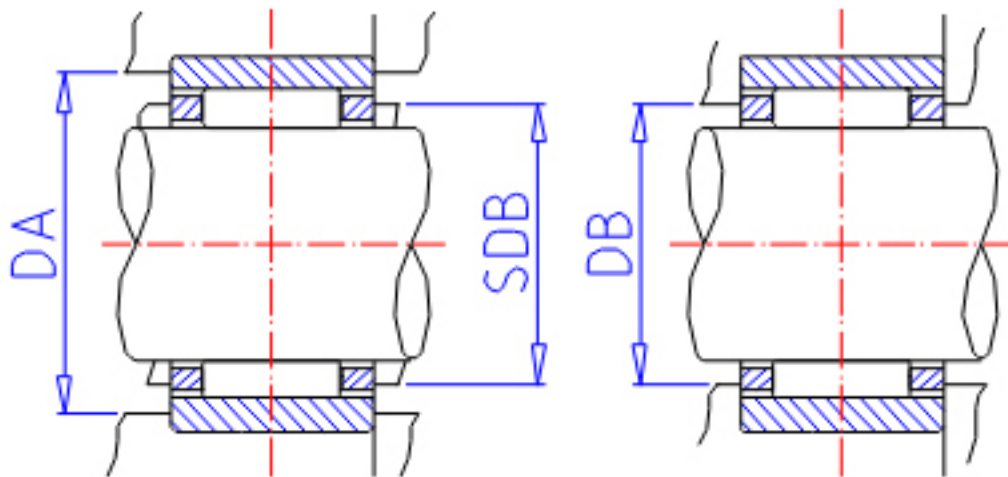

参考资料:<http://www.sozhou.com/p/3a34dbdc.html>