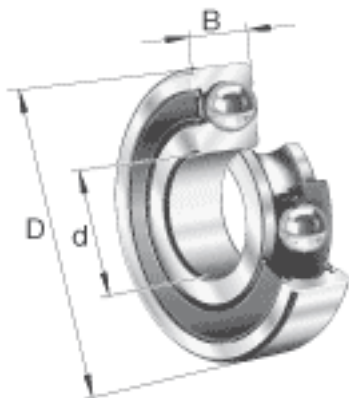

FAG 6024-2RSR参数

尺寸	d	120	mm	-
	D	180	mm	-
	B	28	mm	-
	D₂	165.4	mm	-
	D_{a max}	171.2	mm	-
	d₁	139.4	mm	-
	d_{a min}	128.8	mm	-
	r_{a max}	2	mm	-
	r_{min}	2	mm	-
重量	m	2240	g	质量
基本额定载荷	C_r	88000	N	基本额定动载荷，径向
	C_{0r}	77000	N	基本额定静载荷，径向
极限转速	n_G	2200	r/min	极限转速
参考转速	n_B	0	r/min	参考速度
疲劳极限载荷	C_{ur}	3550	N	疲劳极限载荷，径向

FAG 6024-2RSR图片