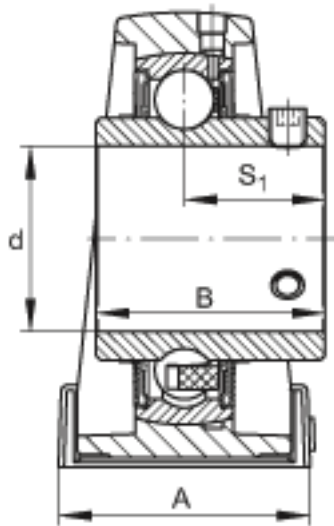

FAG UCP207-23参数

尺寸	d	36.5125	mm	-	
	L	167	mm	-	
	H ₂	93	mm	-	
	A	48	mm	-	
	B	42.9	mm	-	
	H	47.6	mm	-	
	H ₁	18	mm	-	
	J	127	mm	-	
	N	17	mm	-	
	N ₁	21	mm	-	
	S ₁	25.4	mm	-	
	重量	m	1520	g	重量
	说明		P207		型号, 轴承座
		UC207-23		型号, 外球面球轴承	

FAG UCP207-23图片

参考资料:<http://www.sozhou.com/p/3a6d2db4.html>