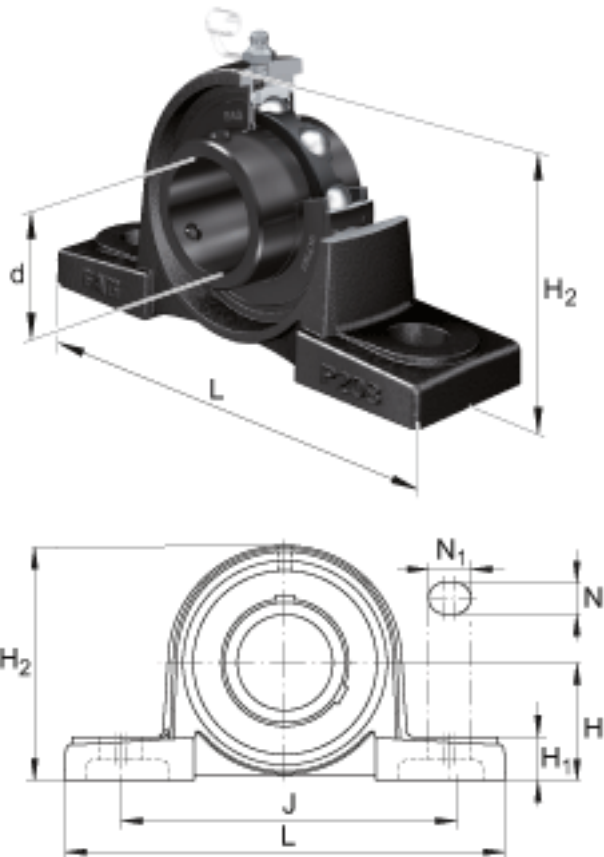

FAG UCP207-23参数

尺寸	d	36.5125	mm	-	
	L	167	mm	-	
	H ₂	93	mm	-	
	A	48	mm	-	
	B	42.9	mm	-	
	H	47.6	mm	-	
	H ₁	18	mm	-	
	J	127	mm	-	
	N	17	mm	-	
	N ₁	21	mm	-	
	S ₁	25.4	mm	-	
	重量	m	1520	g	重量
	说明		P207		型号, 轴承座
		UC207-23		型号, 外球面球轴承	

FAG UCP207-23图片

参考资料:<http://www.sozhou.com/p/3a6d2db4.html>