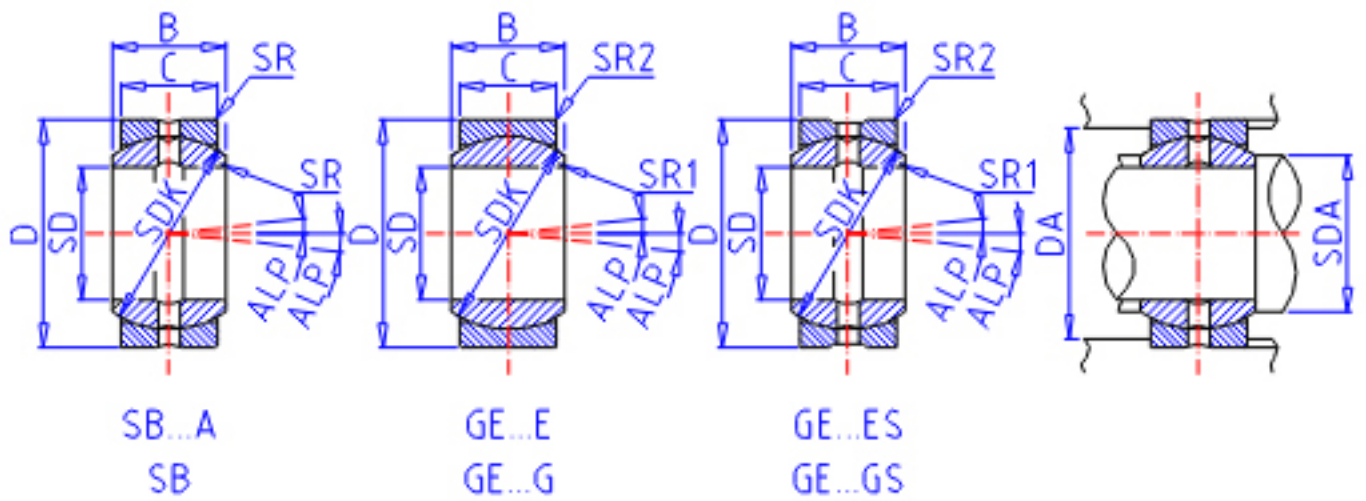

IKO GE 15ES参数

轴径	STDRT	15	mm	轴径	
型号	ORDER	GE 15ES		型号	
重量	MASS	30	g	重量	
主要尺寸	SD	15	mm	内径	
	D	26	mm	外径	
	B	12	mm	宽度	
	C	9	mm	宽度	
	SDK	22.0	mm	-	
	SR	0.0	mm	(最小)	
	SR1	0.3	mm	(最小)	
容许倾斜角度	SR2	0.3	mm	(最小)	
	ALP	8		容许倾斜角度	
	安装尺寸	SDAMIN	17.5	mm	(最小)
SDAMAX		18.0	mm	(最大)	
DAMAX		23.5	mm	(最大)	
DAMIN		22.5	mm	(最小)	
动态负载容量	CD	19400	N	动态负载容量	
静态负载容量	CS	117000	N	静态负载容量	

IKO GE 15ES图片

参考资料:<http://www.sozhou.com/p/3a6db927.html>