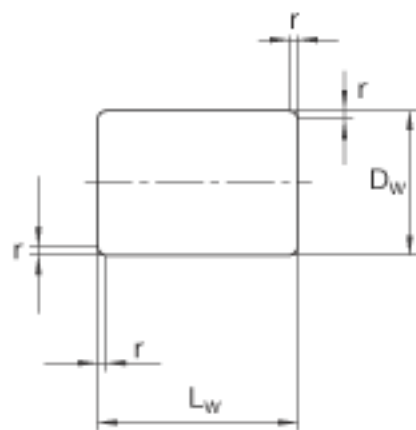

FAG ZRB20X35参数

尺寸	D_w	20	mm	直径
	L_w	35	mm	长度
	r	0.7	mm	倒角尺寸
重量	m	8600	g	质量, 100件

FAG ZRB20X35图片

参考资料:<http://www.sozhou.com/p/3a82c328.html>