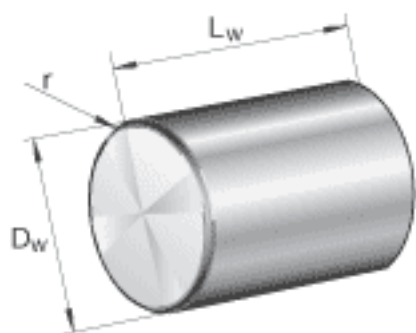

FAG ZRB20X35参数

尺寸	D_w	20	mm	直径
	L_w	35	mm	长度
	r	0.7	mm	倒角尺寸
重量	m	8600	g	质量, 100件

FAG ZRB20X35图片

参考资料:<http://www.sozhou.com/p/3a82c328.html>