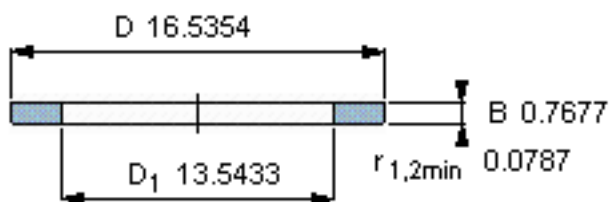

SKF GS 81168参数

尺寸	d	340	mm	-
	D	420	mm	-
	B	19.5	mm	-
	d <sub>1</sub>	-	mm	-
	D <sub>1</sub>	344	mm	-
	r <sub>1</sub> 、r <sub>1.2</sub>	2	mm	-
重量	重量	7260	g	-
型号	型号	GS 81168	-	-

SKF GS 81168图片

轴承座垫圈

轴承座垫圈

参考资料:<http://www.sozhou.com/p/3a89ce22.html>