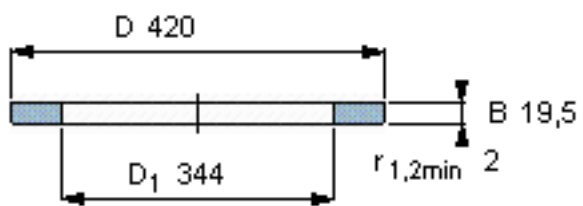

SKF GS 81168参数

尺寸	d	340	mm	-
	D	420	mm	-
	B	19.5	mm	-
	d <sub>1</sub>	-	mm	-
	D <sub>1</sub>	344	mm	-
	r <sub>1</sub> 、r <sub>1.2</sub>	2	mm	-
重量	重量	7260	g	-
型号	型号	GS 81168	-	-

SKF GS 81168图片

轴承座垫圈

轴承座垫圈

参考资料:<http://www.sozhou.com/p/3a89ce22.html>