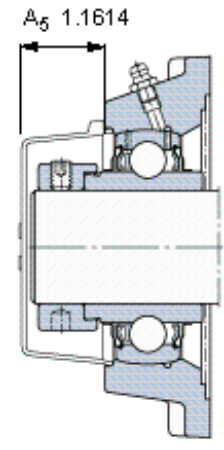

SKF FY 50 WF参数

主要尺寸	d	50	mm	-
	A ₁	43	mm	-
	J	111	mm	-
	L	143	mm	-
	T	66.1	mm	-
基本额定载荷	C	35100	N	动载荷
	C ₀	23200	N	静载荷
极限转速	带h6轴公差	4000	r/min	-
重量	重量	2700	g	-
型号	轴承单元	FY 50 WF	-	-
	轴承座	FY 510 M	-	-
	轴承	YEL 210-2F	-	-

SKF FY 50 WF图片

参考资料: <http://www.sozhou.com/p/3ad9eb63.html>

平头螺钉
 适宜的止动环 [Nm]
 六角键销尺寸 [mm]
 端盖

M 10x1
 16,5
 5
 ECY 21