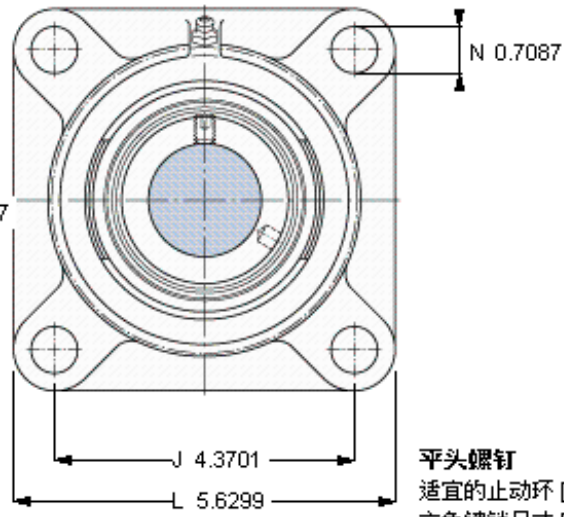

SKF FY 50 WF参数

主要尺寸	d	50	mm	-
	A ₁	43	mm	-
	J	111	mm	-
	L	143	mm	-
	T	66.1	mm	-
基本额定载荷	C	35100	N	动载荷
	C ₀	23200	N	静载荷
极限转速	带h6轴公差	4000	r/min	-
重量	重量	2700	g	-
型号	轴承单元	FY 50 WF	-	-
	轴承座	FY 510 M	-	-
	轴承	YEL 210-2F	-	-

SKF FY 50 WF图片

参考资料: <http://www.sozhou.com/p/3ad9eb63.html>

平头螺钉
 适宜的止动环 [Nm]
 六角键销尺寸 [mm]
 端盖

M 10x1
 16,5
 5
 ECY 21