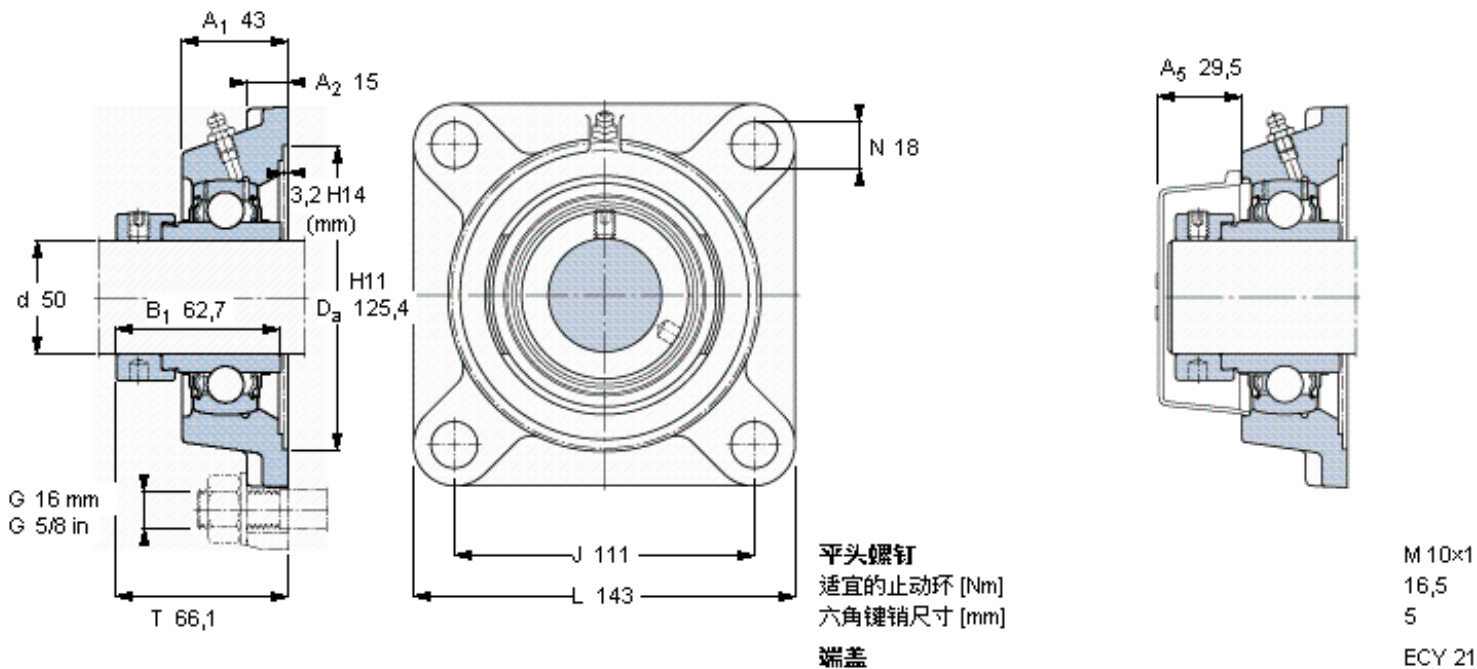

SKF FY 50 WF参数

主要尺寸	d	50	mm	-
	A ₁	43	mm	-
	J	111	mm	-
	L	143	mm	-
	T	66.1	mm	-
基本额定载荷	C	35100	N	动载荷
	C ₀	23200	N	静载荷
极限转速	带h6轴公差	4000	r/min	-
重量	重量	2700	g	-
型号	轴承单元	FY 50 WF	-	-
	轴承座	FY 510 M	-	-
	轴承	YEL 210-2F	-	-

SKF FY 50 WF图片

参考资料: <http://www.sozhou.com/p/3ad9eb63.html>

平头螺钉
 适宜的止动环 [Nm]
 六角键销尺寸 [mm]
 端盖

M 10x1
 16,5
 5
 ECY 21