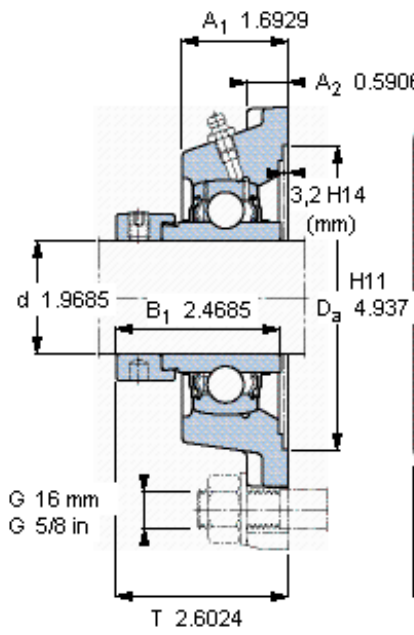

SKF FY 50 WF参数

主要尺寸	d	50	mm	-
	A ₁	43	mm	-
	J	111	mm	-
	L	143	mm	-
	T	66.1	mm	-
基本额定载荷	C	35100	N	动载荷
	C ₀	23200	N	静载荷
极限转速	带h6轴公差	4000	r/min	-
重量	重量	2700	g	-
型号	轴承单元	FY 50 WF	-	-
	轴承座	FY 510 M	-	-
	轴承	YEL 210-2F	-	-

SKF FY 50 WF图片

参考资料: <http://www.sozhou.com/p/3ad9eb63.html>

平头螺钉
 适宜的止动环 [Nm]
 六角键销尺寸 [mm]
 端盖

M 10x1
 16,5
 5
 ECY 21