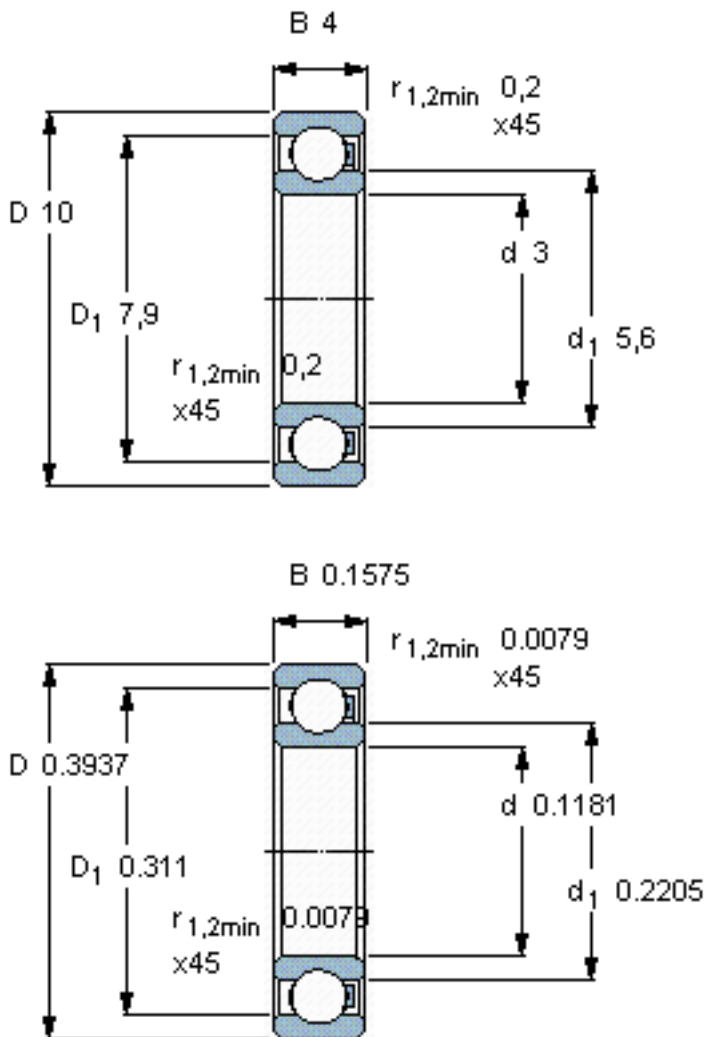

SKF 623/HR22T2参数

主要尺寸	d	3	mm	-
	D	10	mm	-
	B	4	mm	-
承载能力	动态 ¹	30	N	-
	静止 ²	25	N	-
额定转速	最大 ³	3960	r/min	-
重量	重量	-000	g	-
型号	型号	623/HR22T2	-	-

SKF 623/HR22T2图片

参考资料: <http://www.sozhou.com/p/3aea50f0.html>