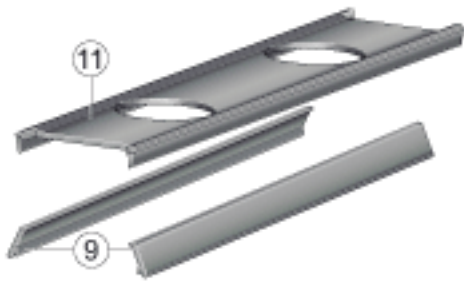

INA KIT. RWU35-E-900参数

说明

KIT 包括: 9.) 1x 上部密封条, 单唇 见图, 但不包括在 KIT 中:
11.) 1x 上部密封条, 单唇

供货时 KIT 已经安装

INA KIT. RWU35-E-900图片

参考资料:<http://www.sozhou.com/p/3afdb7c0.html>