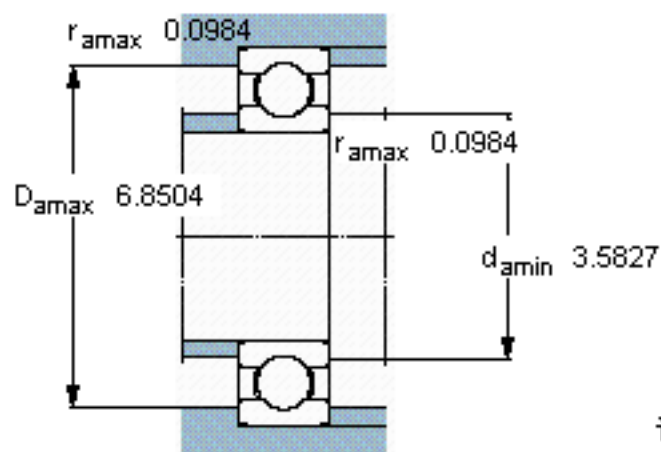

计算系数

k_r 0,035

f_0 12