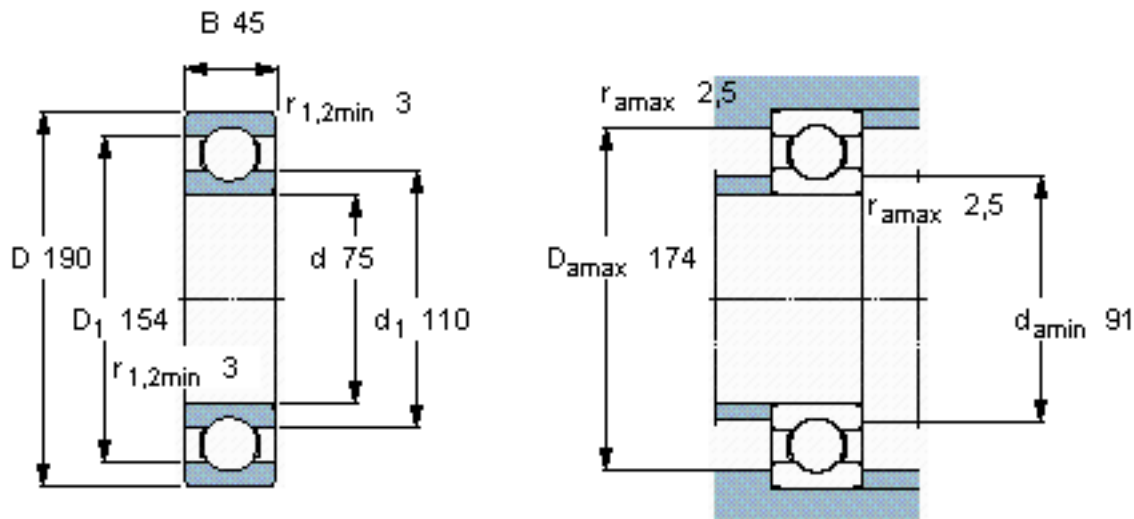

**SKF 6415/W64参数**

主要尺寸	d	75	mm	-
	D	190	mm	-
	B	45	mm	-
基本额定载荷	C	153000	N	动载荷
	$C_0$	114000	N	静载荷
疲劳载荷极限	$P_u$	4150	N	-
极限转速	极限转速	2300	r/min	-
重量	重量	6800	g	-
型号	* SKF 探索者轴承	6415/W64	-	-

**SKF 6415/W64图片**