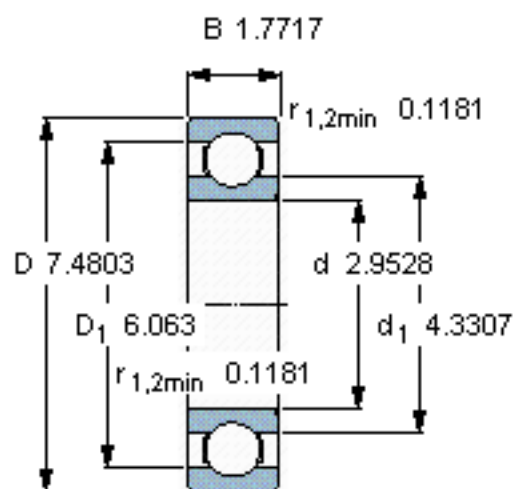

**SKF 6415/W64参数**

主要尺寸	d	75	mm	-
	D	190	mm	-
	B	45	mm	-
基本额定载荷	C	153000	N	动载荷
	$C_0$	114000	N	静载荷
疲劳载荷极限	$P_u$	4150	N	-
极限转速	极限转速	2300	r/min	-
重量	重量	6800	g	-
型号	* SKF 探索者轴承	6415/W64	-	-

**SKF 6415/W64图片**

**计算系数**

$k_r = 0,035$

$f_0 = 12$

参考资料: <http://www.sozhou.com/p/3b78a135.html>

计算系数

$k_r$  0,035

$f_0$  12