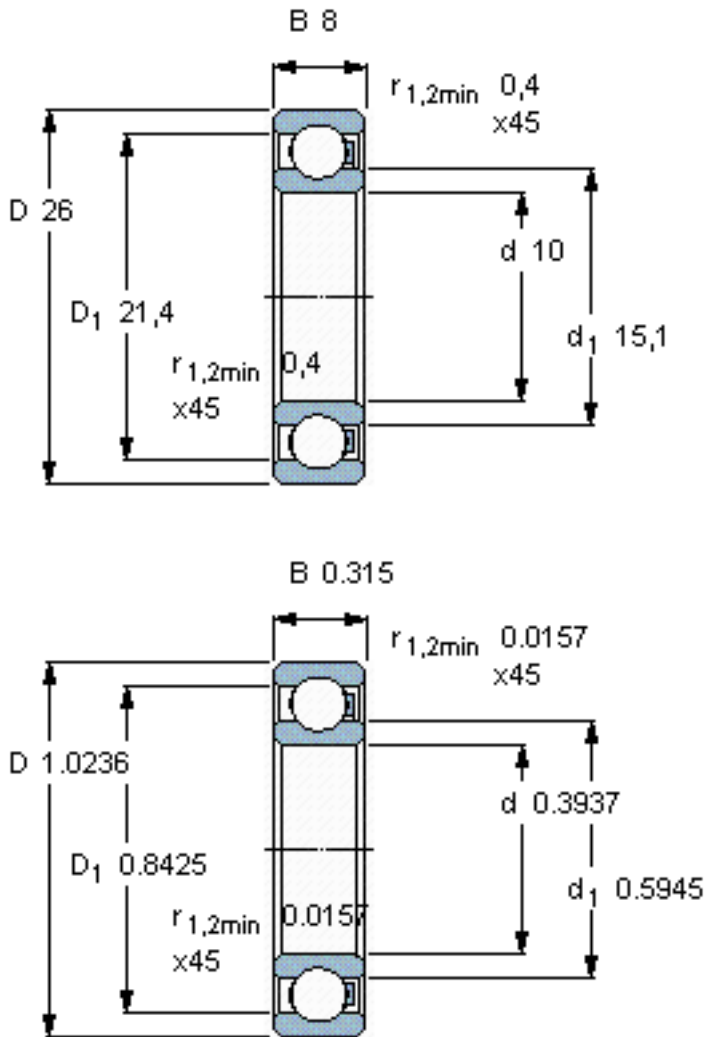

SKF 6000/HR22Q2参数

主要尺寸	d	10	mm	-
	D	26	mm	-
	B	8	mm	-
承载能力	动态 ¹	90	N	-
	静止 ²	70	N	-
额定转速	最大 ³	1670	r/min	-
重量	重量	5	g	-
型号	型号	6000/HR22Q2	-	-

SKF 6000/HR22Q2图片

参考资料: <http://www.sozhou.com/p/3ba06998.html>