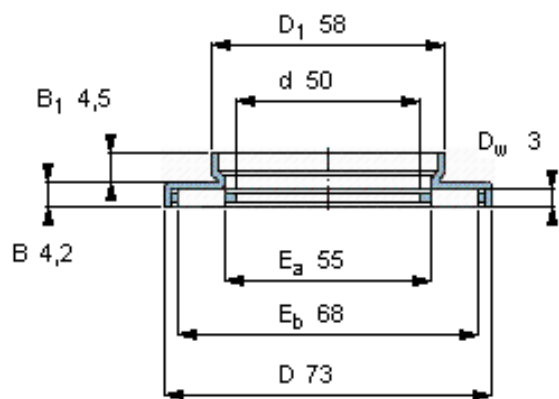

SKF AXW 50参数

主要尺寸	d	50	mm	-
	D	73	mm	-
	D_w	3	mm	-
基本额定载荷	C	28500	N	动载荷
	C_0	143000	N	静载荷
疲劳载荷极限	P_u	17000	N	-
额定转速	参考转速	2400	r/min	-
	极限转速	5000	r/min	-
重量	重量	49	g	-
型号	型号	AXW 50	-	-

SKF AXW 50图片

AXW 50

适宜的部件 滚道圈