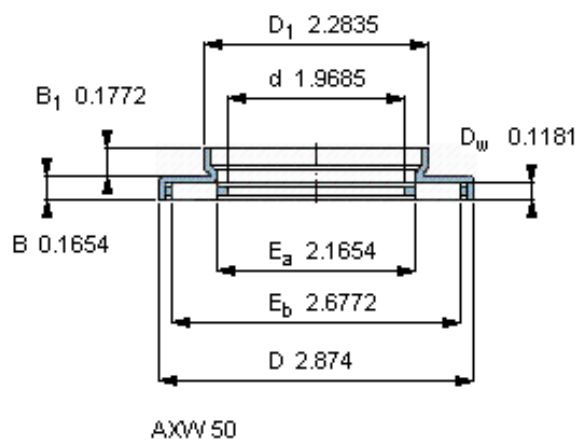

适宜的部件

滚道圈

LS 5070

推力圈

AS 5070

轴垫圈

WS 81110