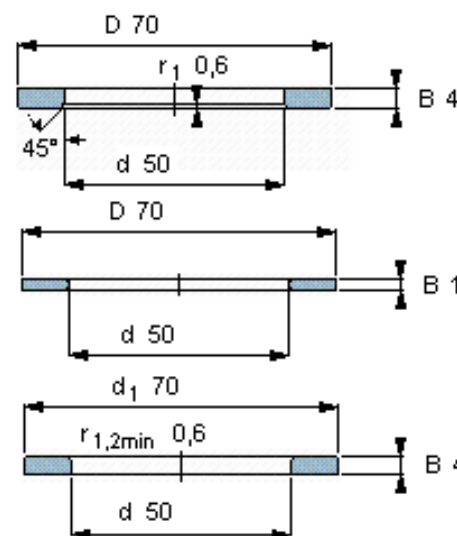

参考资料:<http://www.sozhou.com/p/3ba99d83.html>