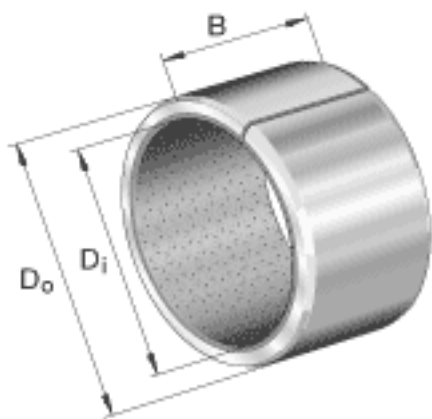

INA EGBZ3240-E40参数

尺寸	D_i	50.8	mm	-
	D_o	55.5625	mm	-
	B	63.5	mm	公差: +/-0, 25
说明	1)			连接间隙
尺寸	s_3	2.3815	mm	-
重量	m	196	g	质量
说明				特殊尺寸的衬套经协商，可以供货。

INA EGBZ3240-E40图片

参考资料:<http://www.sozhou.com/p/3bbe2acd.html>